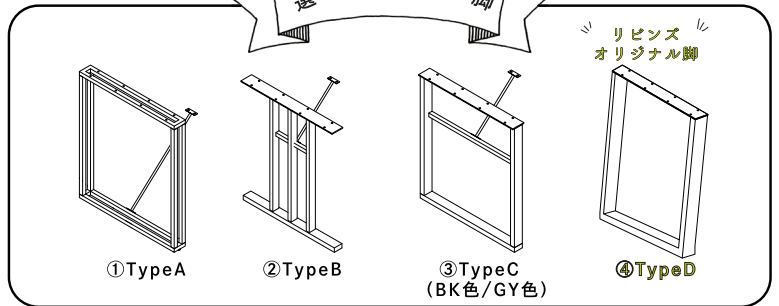

個性的なヘリンボーン柄天板。ウォルナット突板のブラウン色、オーク突板のナチュラル色、150と180サイズ、4タイプのスチール脚から組み合わせが可能です。

material

NA：アカシア材+OAK突板張り+OAK面材張り
BR：アカシア材+WNT突板張り+WNT面材張り
塗装：ウレタン塗装
脚：アイアン+静電塗装BK色
原産国：ベトナム
チェア：張地/レザーファブリック /脚ラバー材
原産国：マレーシア

選べる4タイプの脚

①TypeA

②TypeB
※180サイズ+TypeB脚

③TypeC

④TypeD

チェア アリエス
ダークブラウン

①TypeA

②TypeB

③TypeC
※180サイズ+TypeC脚のGY色

④TypeD

チェア アリエス
ライトブラウン

size / price

150 ダイニングテーブル タイトリスト

W150×D80×H72 cm

●ナチュラル

●ブラウン

180 ダイニングテーブル タイトリスト

W180×D90×H72 cm

●ナチュラル

●ブラウン

※組立品 (天板と脚取付) / 完全梱包
180テーブル脚は外側と内側に入れ替え可能。

Which will you choose

天板2色×2サイズ×スチール脚4タイプから組み合わせを選べます

150 ダイニングテーブル天板