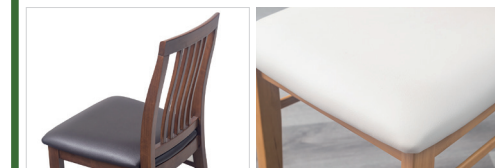

手持ちの家具と組み合わせがしやすいベーシックなデザイン ■ ハイパー ■

清潔感のあるナチュラル色

●135食堂5点セット/Color:ナチュラル

■ 135 食堂5点セット ハイパー

品番 :910218946 ●ナチュラル
品番 :910218951 ●ブラウン

選べる
2色・2サイズ

落ち着いた雰囲気ブラウン色

●180食堂7点セット/Color:ブラウン

■ 180 食堂7点セット ハイパー

品番 :910218948 ●ナチュラル
品番 :910218953 ●ブラウン

安定感のある4本脚

両サイドからも座りやすい作りです。
脚裏のアジャスターで微調整ができる
からガタつきなく安心して使えます。

フィット感のある背もたれ

やさしいカーブで身体を支えてくれます。
座面は合成皮革を使用しているの
で、汚れてもお手入れが簡単。

テーブル	
天板材質	ラバーウッドムク
天板塗装	ウレタン塗装
脚材質	ラバーウッドムク
チェア	
フレーム材質	ラバーウッドムク
張地材質	合成皮革(PVC)
脚・フレーム塗装	ラッカー塗装