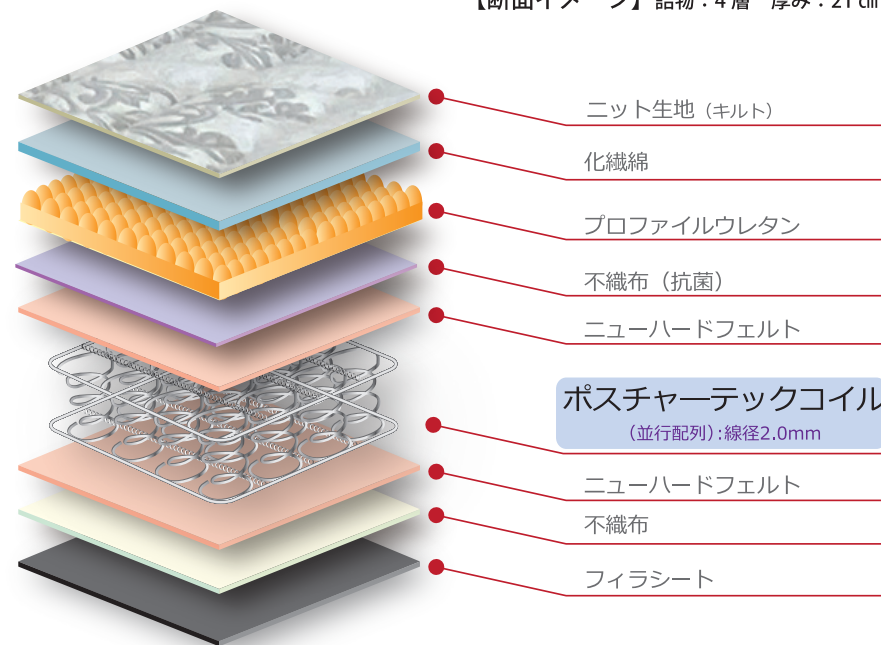

身体を曲線で支える連立コイル ポスチャーテック。ノンフリップ仕様でひっくり返す必要がありません。お布団からマットレスに初めて替える方のファーストチョイスとしても必見な、ラウルスシリーズのリーズナブルモデルです。

◆ material ◆

ポスチャーテックコイル

米国特許取得のポスチャーテックコイルは、独特の角度をつけたセンサーアームにより、荷重がかかるにつれて反発力が増大します。軽い部分は柔らかく、重い部分はしっかりサポートし、身体の各部位が必要とする最適なサポート力を実現します。

プロファイルウレタン

ウレタンを波型の凸凹に加工したプロファイルウレタンのクッション層を作り、コイルだけでなくウレタンでも体圧を分散しています。

専用ラベル

月桂樹をモチーフにシーリーのロゴを配したラウルスだけの専用ラベルです。

【断面イメージ】 詰物：4層 厚み：21 cm

ポスチャーテックコイル
(並行配列)：線径2.0mm

サイズ	商品コード	幅 × 長さ × 厚み	店頭売価
S	(103206471)	97 × 195 × 21 (cm)	
M	(103206472)	121 × 195 × 21 (cm)	
D	(103206473)	141 × 195 × 21 (cm)	
WD	(103206474)	153 × 195 × 21 (cm)	