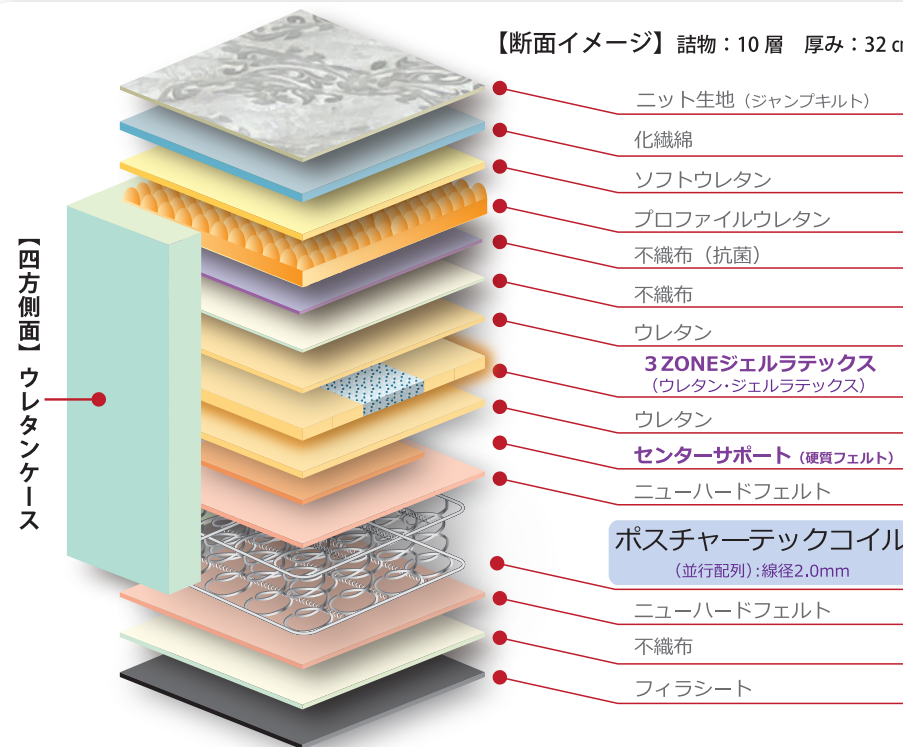

MADE IN JAPAN

LAURUS N SUPERIOR
ラウルス N スーパー

快適な寝心地をサポート

- ユーロボックス
トップ
- ポスチャーテック
コイル
- 3 ゾーン
- ジェル
ラテックス
- センター
サポート
- ウレタン
ケース
- S・M・D・DW
4サイズ
- 片面仕様

◆ product Features ◆

詰め物を3つのゾーンに分けることで臀部の沈みこみを軽減。さらに体重の約60%を占める『ランバー(脊椎)エリア』の部分に専用詰め物をして負荷を抑えています。これにより正しい寝姿勢キープをサポートします。それとジェルラテックスといわれるジェルが体の熱を分散し寝苦しい日でも快適な睡眠環境に近づけてくれます。さらにスプリングユニットをケース状のウレタンで包むことで安定性を高めるのとマットレスの端部分でもユニット枠線が当たる感触がなく、中央付近と遜色ない寝心地をサポートしています。

◆ material ◆

ポスチャーテックコイル

米国特許取得のポスチャーテックコイルは、独特の角度をつけたセンサーアームにより、荷重がかかるにつれて反発力が増大します。軽い部分は柔らかく、重い部分はしっかりサポートし、身体の各部位が必要とする最適なサポート力を実現します。

センターサポート

体重の約60%の荷重がかかる「ランバー(脊椎)エリア」に専用詰め物を入れ、荷重に対するサポートを強化。身体のコア部分を補強し、正しい姿勢をサポートします。

3 ZONEジェルラテックス

3つのゾーンで詰め物を変化。臀部の沈み込みを軽減し、腰・臀部・腿のマットレスへの密着面を高めます。

ウレタンケース

スプリングユニットの安定性を高め、マットレスの端まで均一の寝心地を実現。寝床面積を約10%アップ(当社比)しています。

専用ラベル

月桂樹をモチーフにシーリーのロゴを配したラウルスだけの専用ラベルです。

※ジェルラテックス: ゴムアレルギーの心配が少ない 合成ジェルラテックスを詰め物に採用。内部に配合された「シリコンジェル」が熱を吸収・分散し快適な睡眠温度を提供いたします。

【断面イメージ】 詰物: 10層 厚み: 32 cm

サイズ	商品コード	幅 × 長さ × 厚み	店頭売価
S	(103206487)	97 × 195 × 32 (cm)	
M	(103206488)	121 × 195 × 32 (cm)	
D	(103206489)	141 × 195 × 32 (cm)	
WD	(103206490)	153 × 195 × 32 (cm)	