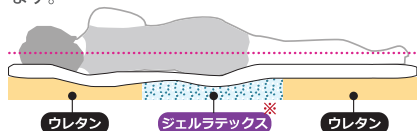

MADE IN JAPAN

LAURUS N SUPERIOR
ラウルス N スーパー

快適な寝心地をサポート

- ユーロボックス
トップ
- ポスチャーテック
コイル
- 3 ゾーン
- ジェル
ラテックス
- センター
サポート
- ウレタン
ケース
- S・M・D・DW
4サイズ
- 片面仕様

◆ product Features ◆

詰め物を3つのゾーンに分けることで臀部の沈みこみを軽減。さらに体重の約60%を占める『ランバー(脊椎)エリア』の部分に専用詰め物をして負荷を抑えています。これにより正しい寝姿勢キープをサポートします。それとジェルラテックスといわれるジェルが体の熱を分散し寝苦しい日でも快適な睡眠環境に近づけてくれます。さらにスプリングユニットをケース状のウレタンで包むことで安定性を高めるのとマットレスの端部分でもユニット枠線が当たる感触がなく、中央付近と遜色ない寝心地をサポートしています。

◆ material ◆

ポスチャーテックコイル

米国特許取得のポスチャーテックコイルは、独特の角度をつけたセンサーアームにより、荷重がかかるにつれて反発力が増大します。軽い部分は柔らかく、重い部分はしっかりサポートし、身体の各部位が必要とする最適なサポート力を実現します。

センターサポート

体重の約60%の荷重がかかる「ランバー(脊椎)エリア」に専用詰め物を入れ、荷重に対するサポートを強化。身体のコア部分を補強し、正しい姿勢をサポートします。

3 ZONEジェルラテックス

3つのゾーンで詰め物を変化。臀部の沈み込みを軽減し、腰・臀部・腿のマットレスへの密着面を高めます。

ウレタンケース

スプリングユニットの安定性を高め、マットレスの端まで均一の寝心地を実現。寝床面積を約10%アップ(当社比)しています。

専用ラベル

月桂樹をモチーフにシーリーのロゴを配したラウルスだけの専用ラベルです。

※ジェルラテックス: ゴムアレルギーの心配が少ない 合成ジェルラテックスを詰め物に採用。内部に配合された「シリコンジェル」が熱を吸収・分散し快適な睡眠温度を提供いたします。

【断面イメージ】 詰物: 10層 厚み: 32 cm

サイズ	商品コード	幅 × 長さ × 厚み	店頭売価
S	(103206487)	97 × 195 × 32 (cm)	
M	(103206488)	121 × 195 × 32 (cm)	
D	(103206489)	141 × 195 × 32 (cm)	
WD	(103206490)	153 × 195 × 32 (cm)	