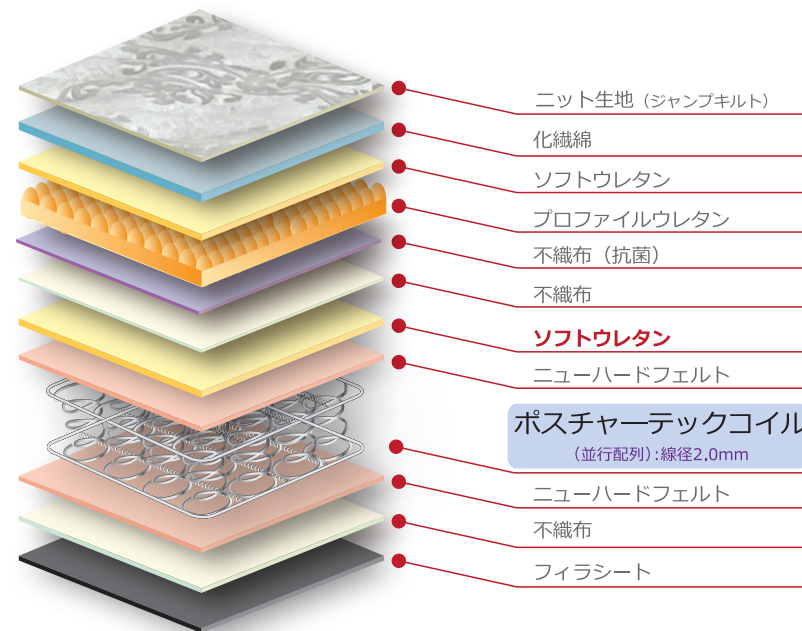

◆ material ◆

**ポストチャーテックコイル**

米国特許取得のポストチャーテックコイルは、独特の角度をつけたセンサーアームにより、荷重がかかるにつれて反発力が増大します。軽い部分は柔らかく、重い部分はしっかりサポートし、身体の各部位が必要とする最適なサポート力を実現します。

**ジャンプキルト**

縫い目が連続していないキルティング加工、縫い目が小さいため縫い目以外の部分が身体にフィット。ボリュームがありソフトに身体を包み込んでくれます。

**ウレタンフォーム**

密度の違う2種類のウレタンフォームを使用、寝心地に違いを出しています。クッション層に厚みが出るためフィット感が増します。

**プロファイルウレタン**

ウレタンを波型の凸凹に加工したプロファイルウレタンのクッション層を作り、コイルだけでなくウレタンでも体圧を分散しています。

**専用ラベル**

月桂樹をモチーフにシーリーのロゴを配したラウルスだけの専用ラベルです。

【断面イメージ】 詰物：7層 厚み：28 cm

サイズ	商品コード	幅 × 長さ × 厚み	店頭売価
S	(103206479)	97 × 195 × 28 (cm)	
M	(103206480)	121 × 195 × 28 (cm)	
D	(103206481)	141 × 195 × 28 (cm)	
WD	(103206482)	153 × 195 × 28 (cm)	