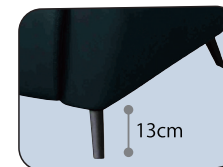

電動3人掛け

●color: ネイビー

左右に USB ポート付属の
スイッチ内蔵。

※ 電動ソファのみ

リモコン部分

POINT 1 内側は革 / 外側は PVC 仕様

座った時に、肌によく馴染みリラックスできます。
色は2色展開。

グレー

ネイビー

POINT 2 ヘッドは6段階・手動式

細かな角度に調整可能
首への負担が軽くなり、より快適です。

POINT 3 お掃除ロボットも対応

すっきりしたアイアン脚。
脚の高さも13cmあるので
お掃除しやすい。

3人掛けソファ ロザリオ

巾185×奥102×高82~100 座面高45 (cm)

●グレー 品番:910218775

●ネイビー 品番:910218856

電動3人掛けソファ ロザリオ

巾187×奥102~156×高82~100 座面高46 (cm)

●グレー 品番:910218777

●ネイビー 品番:910218857

商品仕様			
張地	革/PVC	中材(クッション材)	ウレタン
その他材質	スチールベース (アイアン脚)	バネ仕様 その他	Sバネ 電動1モーター*

※ 電動ソファのみ