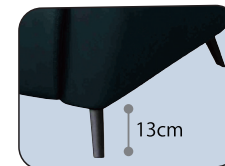

落ち着きのある2カラー

3人掛けソファ
or
電動3人掛けソファ

左右にUSBポート付属の
スイッチ内蔵。

※電動ソファのみ

リモコン部分

POINT 1 内側は革 / 外側は PVC 仕様

座った時に、肌によく馴染みリラックスできます。
色は2色展開。

グレー

ネイビー

POINT 2 ヘッドは6段階・手動式

細かな角度に調整可能
首への負担が軽くなり、より快適です。

POINT 3 お掃除ロボットも対応

すっきりしたアイアン脚。
脚の高さも13cmあるので
お掃除しやすい。

3人掛けソファ ロザリオ

巾185×奥102×高82~100 座面高45 (cm)

●グレー 品番:910218775

●ネイビー 品番:910218856

電動3人掛けソファ ロザリオ

巾187×奥102~156×高82~100 座面高46 (cm)

●グレー 品番:910218777

●ネイビー 品番:910218857

商品仕様			
張地	革/PVC	中材(クッション材)	ウレタン
その他材質	スチールベース (アイアン脚)	バネ仕様 その他	Sバネ 電動1モーター*

※電動ソファのみ