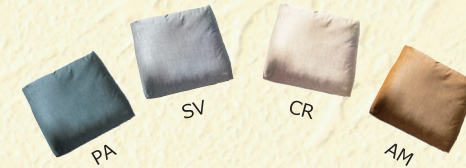

ポイントカラーでわたしらしく

— シャルドネ —

アーチ型の
フレームが
かわいい

3人掛け / color: 本体 / クリーム・クッション / パシフィック・シルバー・アンバー

バリエーション豊富!

背クッションカバーは4色
※ソファ本体に付属の背クッションはヌードです。

ソファ本体は2色から
お好きな色を選べます。

● 2人掛け
color: 本体・クッション / クリーム

● 3人掛け
color: 本体・クッション / シルバー

商品仕様			
張地(背・座面)	ファブリック	中材(クッション材)	ウレタン
その他材質	樹脂脚	バネ仕様	Sバネ

2人掛けソファ

2人掛けソファ本体(ヌード背クッション) 巾156×奥87×高84 座面高43(cm)

- クリーム 品番:910218695
- シルバー 品番:910218696

2人掛け用背クッションカバー 巾64×高61(cm)

カバーはご家庭で洗濯できます

- クリーム 品番:910218697 ●アンバー 品番:910218699
- シルバー 品番:910218698 ●パシフィック 品番:910218700

2人掛けソファ シャルドネ
(本体+クッションカバー2個)

3人掛けソファ

3人掛けソファ本体(ヌード背クッション) 巾196×奥87×高84 座面高43(cm)

- クリーム 品番:910218701
- シルバー 品番:910218702

3人掛け用背クッションカバー 巾56×高61(cm)

カバーはご家庭で洗濯できます

- クリーム 品番:910218703 ●アンバー 品番:910218705
- シルバー 品番:910218704 ●パシフィック 品番:910218706

3人掛けソファ シャルドネ
(本体+クッションカバー3個)

ソファ本体+お好きな色のクッションカバー×クッション数でご発注ください。2人掛けと3人掛けは背クッションのサイズが異なりますのでご注意ください。