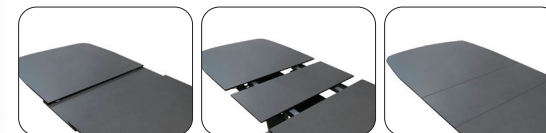

高級感のある伸長式セラミック天板

— オルソン・レリア・ウベルト —

機能性に優れたセラミック天板は上品な艶あり石目柄。伸長時は巾 180cm で広々使えます。

Check!

女性1人でも簡単に伸縮！
天板の片側を引いてスライドさせるだけ。

STEP.1 STEP.2 STEP.3

※画像は類似品です。

180巾伸長時

使い勝手の良いセラミック天板

Check!

スタイリッシュなV字脚

天板裏にはロック付きで安心。

セラミックの特徴を
動画でチェック！

140巾時

140(180)伸長テーブルオルソン/
食堂椅子:回転レリアGY・ウベルトオートリターン背裏BK

チェアーは **レリア** **ウベルト** オートリターンの2種類の中から選べます。

Laelia

包み込まれるような
曲線が身体にやさしく
フィット。背中に穴の
空いたデザイン。

Color: ライトブラウン Color: グレー

Umberto
auto return

座面はサラッとした
ファブリック張り。
背裏はPU合皮の
異素材チェア。

背裏: グレー
背裏: ブラック

回転式の座面は
自動で元に戻ります。

◆1.熱に強い