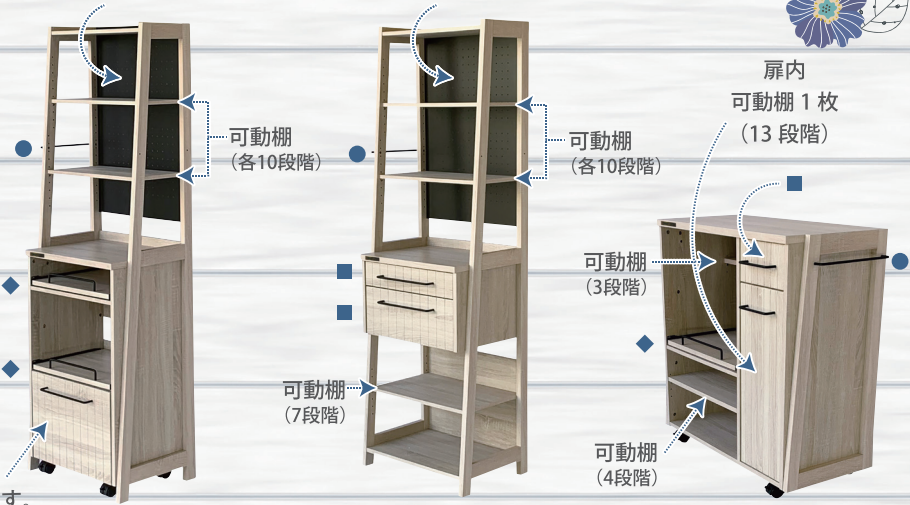

# 家事が楽しくなるオシャレな北欧調

暮らしをもっと私らしく

SMART LIFE

清潔感のある  
ホワイト系の木目調

ブラック色の背板との  
ツートンカラーがモダンな印象

- ...バーは左右どちらでも取り付け可能
- ◆...スライド棚
- ...引き出しレール付き

有孔ボード用フック3個付

有孔ボード用フック3個付

●60レンジラック

●60キッチンラック

●85レンジボード

**60 レンジラック (フック3個付)**  
巾60×奥40×高180cm  
品番:925301168 / 910218449

**60 キッチンラック (フック3個付)**  
巾60×奥40×高180cm  
品番:925301169 / 910218450

**85 レンジボード**  
巾85×奥40×高90cm  
品番:925301170 / 910218451