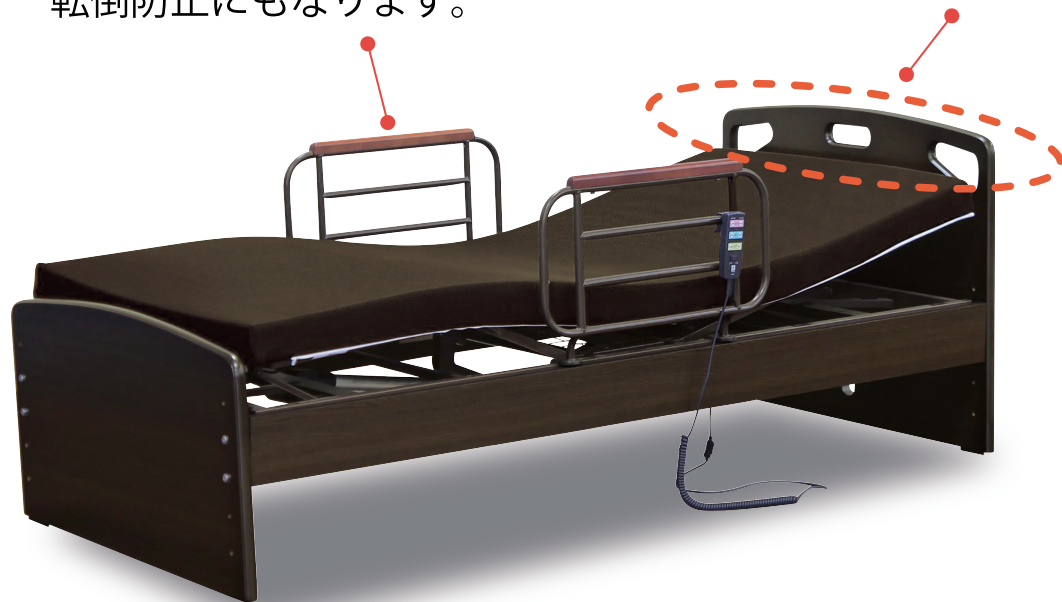

電動ベッド MFB2072JKS DBR

固定式サイドガード2本付き！
立ち上がる時に便利です。
転倒防止にもなります。

持ち手があると歩くときに
しっかりつかめて安心です。

背上げ

膝上げ

POINT

2モーターの電動ベッド

POINT

背上げと膝上げの動作を補助します。

POINT

マットレスは安心の日本製です。
※8cm ウレタンマットレス

POINT

固定式のサイドガードが2本付いてるので、
立ち上がる時や転倒防止になり便利です。
※布団のズレ落ち防止にもなります。

POINT

床高を4段階に変更できるので、端に座った際に
しっかりとかかどがつく高さを調節できます。
22cm・29.5cm・37cm・44.5cm

※マットレスは電動ベッドと同時購入で非課税になります。