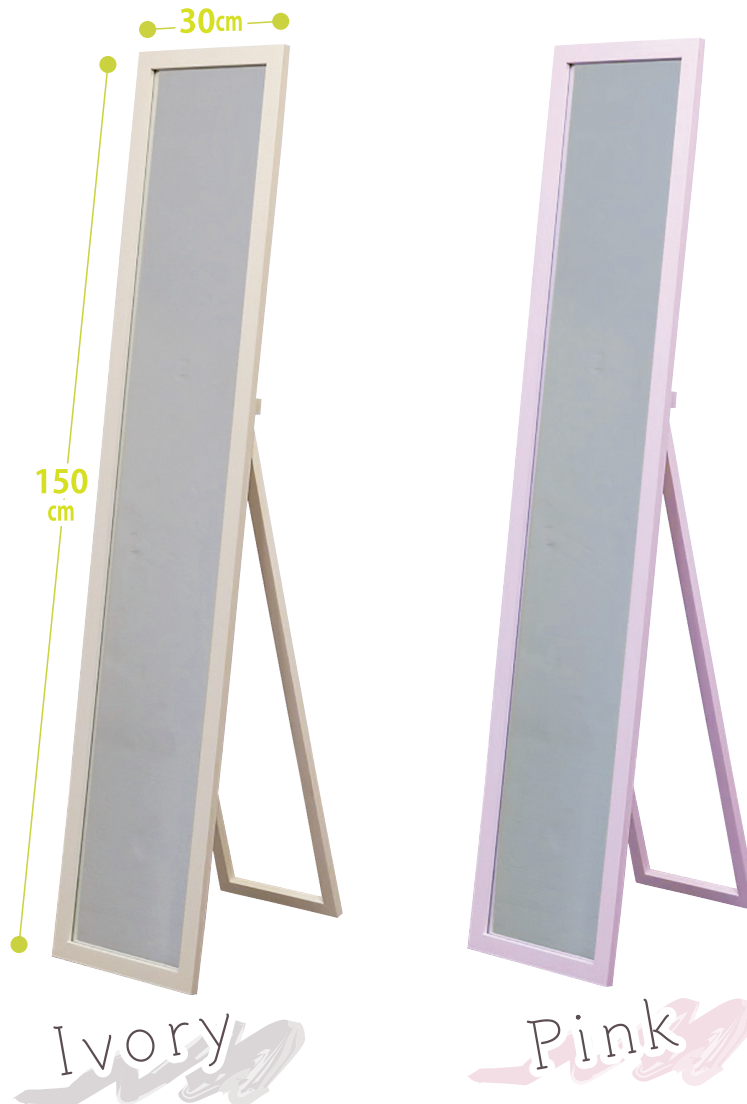

玄関に置いて

毎日のファッションチェック

スタンドミラー
MIO -ミオ-

足元まで全身を映す

スリムなデザインなので、置く場所を選ばず使いやすい。

開きすぎ・急な閉じ込み防止

金属製ストッパー付き

飛散防止フィルム使用

もしもの場合にもガラスの飛び散りを防いでくれるので安心・安全です。

2color

アイボリー ピンク

パステルカラー

パステルカラーがお部屋をかわいく、気分もhappyにしてくれます。

30 スタンドミラー ミオ
巾30×高150 (cm)

○アイボリー 品番 910213814
●ピンク 品番 910213826