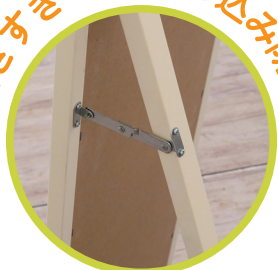

玄関に置いて

毎日のファッションチェック

スタンドミラー
MIO -ミオ-

足元まで全身を映す

スリムなデザインなので、置く場所を選ばず使いやすい。

開きすぎ・急な閉じ込み防止

金属製ストッパー付き

飛散防止フィルム使用

もしもの場合にもガラスの飛び散りを防いでくれるので安心・安全です。

2color

アイボリー ピンク

パステルカラー

パステルカラーがお部屋をかわいく、気分もhappyにしてくれます。

30 スタンドミラー ミオ
巾30×高150 (cm)

○アイボリー 品番 910213814
●ピンク 品番 910213826