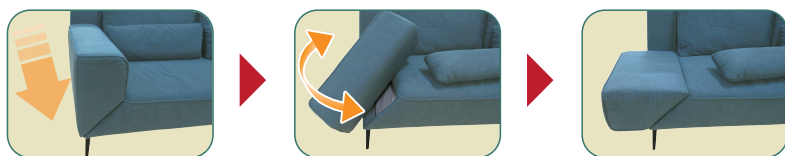

きちっと見えてだらっと過ごせる 4WAY -ジャクリ-

- 使い方に合わせてカスタマイズ -

回転式アーム（右肘）を動かす

Pattern 01 立てて 2.5人掛けソファ Pattern 02 寝かせて カウチソファ

リクライニング機能（左肘）を角度調節

Pattern 03 立てて 枕替わり Pattern 04 寝かせて 肘置き

- 回転式アームでカウチにもなります。 -

①手前に引く

②回転させる

③カウチにする

詳しい手順は動画でチェック！

商品仕様	
張地	ファブリック
その他材質	スチール脚
中材(クッション材)	ウレタン
バネ仕様	Sバネ

3P ソファー ジャクリ 巾 196~220 × 奥 89 × 高 89 (座面高 45) cm

●ターコイズブルー 品番:910218333
○グレー 品番:910218334