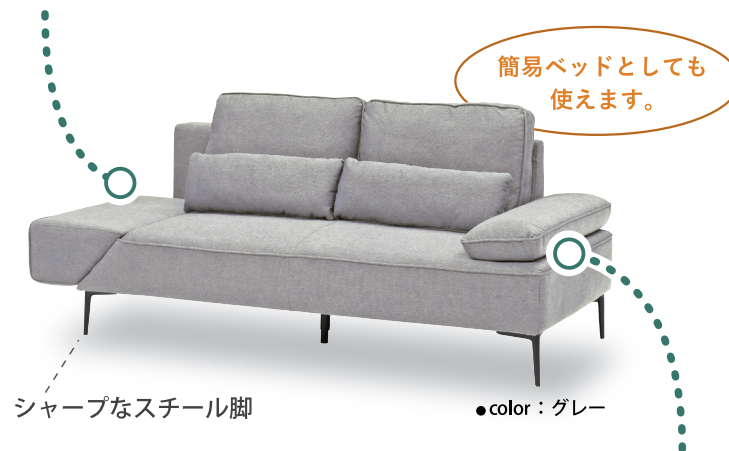

きちっと見えてだらっと過ごせる 4WAY -ジャクリ-

- 使い方に合わせてカスタマイズ -

回転式アーム（右肘）を動かす

Pattern 01 立てて 2.5人掛けソファ Pattern 02 寝かせて カウチソファ

リクライニング機能（左肘）を角度調節

Pattern 03 立てて 枕替わり Pattern 04 寝かせて 肘置き

- 回転式アームでカウチにもなります。 -

①手前に引く

②回転させる

③カウチにする

詳しい手順は動画でチェック！

商品仕様	
張地	ファブリック
その他材質	スチール脚
中材(クッション材)	ウレタン
バネ仕様	Sバネ

3P ソファー ジャクリ 巾 196~220 × 奥 89 × 高 89 (座面高 45) cm

●ターコイズブルー 品番:910218333
○グレー 品番:910218334