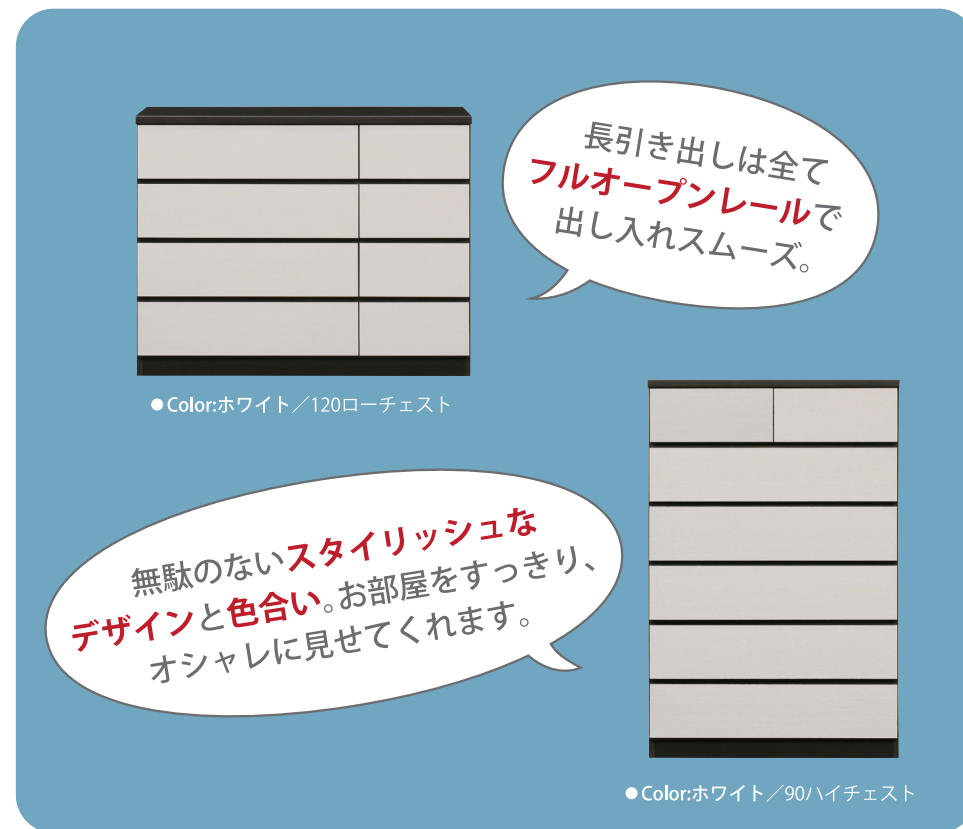

幅90cm + 120cm! たっぷり収納してスッキリ暮らそう。

- パップ -

お揃いのハイ・ローチェストで収納力アップ

置くスペースがあるなら
幅の広いチェストがおススメ

●Color:グレー／120ローチェスト

●Color:グレー／90ハイチェスト

●Color:ホワイト／120ローチェスト

●Color:ホワイト／90ハイチェスト

長引き出しは全て
フルオープンレールで
出し入れスムーズ。

無駄のないスタイリッシュな
デザインと色合い。お部屋をすっきり、
オシャレに見せてくれます。

商品仕様	
引出前板	MDF(強化シート貼り)
引出レール	全段フルオープンレール
引出仕様	長引き出し底板補強入り

90ハイチェスト パップ

巾90×奥40×高135 (cm)

- ホワイト
- グレー

品番 :927101662
品番 :927101663

長引き出し内寸(cm)
巾80.5×奥33×高14

小引き出し内寸(cm)
巾38.5×奥33×高14

120ローチェスト パップ

巾120×奥40×高93 (cm)

- ホワイト
- グレー

品番 :927101664
品番 :927101665

長引き出し内寸(cm)
巾71×奥33×高14

長引き出し内寸(cm)
巾33.5×奥33×高14