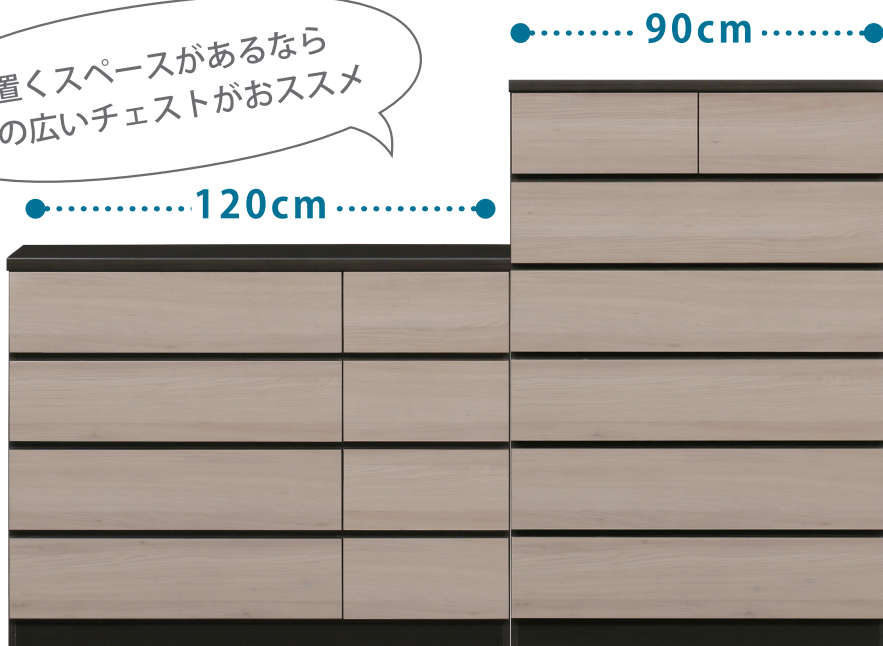

幅90cm + 120cm! たっぷり収納してスッキリ暮らそう。

- パップ -

お揃いのハイ・ローチェストで収納力アップ

置くスペースがあるなら
幅の広いチェストがおススメ

●Color:グレー／120ローチェスト

●Color:グレー／90ハイチェスト

●Color:ホワイト／120ローチェスト

●Color:ホワイト／90ハイチェスト

長引き出しは全て
フルオープンレールで
出し入れスムーズ。

無駄のないスタイリッシュな
デザインと色合い。お部屋をすっきり、
オシャレに見せてくれます。

商品仕様	
引出前板	MDF(強化シート貼り)
引出レール	全段フルオープンレール
引出仕様	長引き出し底板補強入り

90ハイチェスト パップ

巾90×奥40×高135 (cm)

- ホワイト
- グレー

品番 :927101662
品番 :927101663

長引き出し内寸(cm)
巾80.5×奥33×高14

小引き出し内寸(cm)
巾38.5×奥33×高14

120ローチェスト パップ

巾120×奥40×高93 (cm)

- ホワイト
- グレー

品番 :927101664
品番 :927101665

長引き出し内寸(cm)
巾71×奥33×高14

長引き出し内寸(cm)
巾33.5×奥33×高14