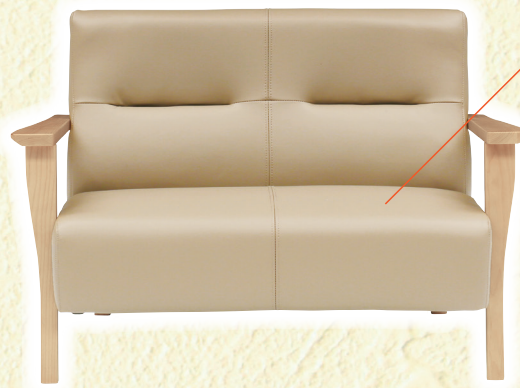

汚れのお悩みを解消!! - ミル -

POINT
01

汚れに強い張地

汚れにくく汚れが落ちやすい新素材を使用。ボールペン汚れも手でこするだけで消えます。

POINT
02

丈夫で頑丈なアーム&脚

木部は木目が美しいアッシュ材。衝撃にも強く、しっかり支えてくれます。

POINT
03

しっかりした座り心地

中材は丈夫で、へたりにくい高密度ウレタンを使用。

選べる2色・3サイズ

		1人掛け
ブラウン	ベージュ	2人掛け
		3人掛け

● 3人掛け / color : ブラウン

● 2人掛け / color : ベージュ

● 1人掛け / color : ブラウン

商品仕様	
張地	合皮(SEPU)
その他材質	木部:アッシュ
中材(クッション材)	高密度ウレタン
バネ仕様	Sバネ

3人掛けソファー ミル
巾167×奥75×高77 座面高41 (cm)
●ブラウン 品番:910218342
●ベージュ 品番:910218345

2人掛けソファー ミル
巾118×奥75×高77 座面高41 (cm)
●ブラウン 品番:910218343
●ベージュ 品番:910218346

1人掛けソファー ミル
巾69×奥75×高77 座面高41 (cm)
●ブラウン 品番:910218344
●ベージュ 品番:910218347