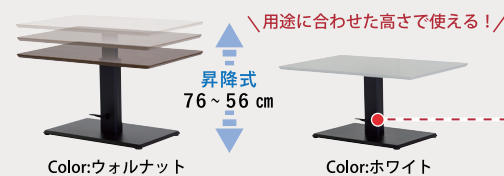

## 単体 ソファとしても使えます。

撥水加工の帆布生地は水や汚れをはじくから安心です。

背クッションはカバーリング仕様だからドライクリーニングでいつも清潔。

素材を活かした高級感のあるスチール脚。床に傷がつきにくいスキージー脚仕様です。

## テーブルは昇降タイプ

T字脚でソファとあわせて使っても、出入りがラク。テーブルの高さは足元のペダルで簡単に調節できます。