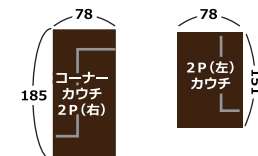

対面式 対面式でカフェ風