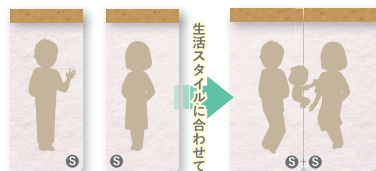

天然木を使用したあたたかみのある自然な風合いをお探しの方に

- トウディ -

Sフレームはツインベッド
としてもおすすめ!

2台を隙間無く並べ、キング
サイズでもご使用いただけます。

通気性のあるスノコ仕様で
サラッと快適LVL材

●COLOR: ナチュラル/Sフレーム ●COLOR: ブラウン/Sフレーム
※マットレス別売り

ヘッドボードデザインをシンプルに

狭いお部屋にもスッキリ収まる
コンパクトな2mサイズ

●COLOR: ナチュラル/Mフレーム
※マットレス別売り

●COLOR: ブラウン/Dフレーム
※マットレス別売り

お掃除ロボット対応!

※対応可能な高さは、機器によって
異なります。

ワイパーでのお掃除も楽々

商品仕様	
ヘッドフレーム材質	パインムク
床板材質	LVL
床板形状	すのこ
耐荷重	100kg
塗装	ウレタン塗装

Sフレーム 巾99×奥200×高80(床高26)cm

品番:910218324 ●ナチュラル
品番:910218327 ●ブラウン