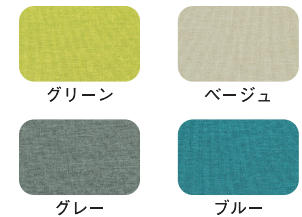

気持ちいい手ざわりのビーチ材。すっきりした佇まいが魅力です。 Popolo - ポポロ -

お部屋のサイズや生活スタイルにあわせて選べるナチュラルダイニング。

75cm角

二人暮らしやコンパクトなダイニングにおすすめ。

75ダイニング 3点セット ポポロ

90丸両バタ

ワンルームにも収まる両バタテーブル。90・75・60cmの3サイズで使えます。

90丸両バタダイニング 3点セット ポポロ

120(150)伸長

コンパクトにもワイドにも使える伸長タイプ。

120(150) 伸長ダイニング 5点セット ポポロ

テーブル 4 design

チェア・ベンチファブリック

4 color

140×80cm

大人が4人座ってちょうど良いサイズです。

140ダイニング 4点セット ポポロ

単品購入出来ます。

テーブル	
天板材質	ビーチ突板
天板塗装	ウレタン塗装
脚材質	ビーチ材
チェア・ベンチ	
フレーム材質	ビーチ材
張地材質	ファブリック
塗装	ラッカー塗装

75 ダイニングテーブル ポポロ
W75×D75×H70 cm
code:910217925

140 ダイニングテーブル ポポロ
W140×D80×H70 cm
code:910217928