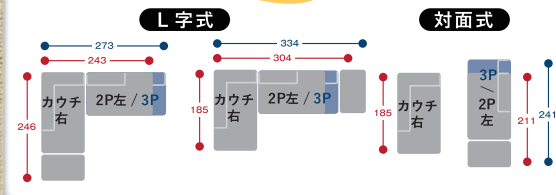

COLOR

GY

NV

KH

MATERIAL			
張地	ファブリック (帆布)	中材	高密度ウレタン
バネ仕様	Sバネ、ウェービングベルト	脚	スチール脚

カウチソファ

カウチソファ: w93 d185 h97 sh47(cm)
2Pソファ: w150 d94 h97 sh47(cm)
3Pソファ: w180 d94 h97 sh47(cm)
スツール: w93 d61 h47

単体販売もできます。
詳しくは別表をご覧ください。

(カウチソファ+2Pソファ+スツール)
(背クッション2個) (背クッション1個)

- 2P右・カウチ左タイプ: 別表 J
- 2P左・カウチ右タイプ: 別表 D
- 2P右・カウチ左タイプ: 別表 K
- 2P左・カウチ右タイプ: 別表 E
- 2P右・カウチ左タイプ: 別表 L
- 2P左・カウチ右タイプ: 別表 F

- GY
- NV
- KH

(カウチソファ+3Pソファ+スツール)
(背クッション2個) (背クッション2個)

- 3P・カウチ左タイプ: 別表 V
- 3P・カウチ右タイプ: 別表 P
- 3P・カウチ左タイプ: 別表 W
- 3P・カウチ右タイプ: 別表 Q
- 3P・カウチ左タイプ: 別表 X
- 3P・カウチ右タイプ: 別表 R

- GY
- NV
- KH