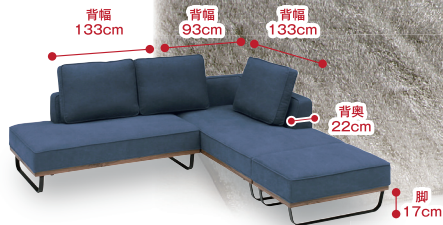

洗練された空間でラフに過ごす

Caribbean

- カリビアン -

● Color: KH / 2P右・カウチ左タイプ

● Color: NV / 2P右・カウチ左タイプ

● Color: GY / 2P左・カウチ右タイプ

Color: GY / 3Pソファ

● Color: GY / 2P右・カウチ左タイプ

柔らかくて丈夫な帆布
ストーンウォッシュ加工による使い込んだような風合いが特徴です。

うれしい撥水加工
表面はテフロン加工され生活防水仕様。汚れにくく日常使いしやすい。

程よい硬さ
耐久性が高く、型くずれにくい。高密度ウレタンを採用。

組合せ自由 (レイアウト例: 2P左・カウチ右・スツール / 3P・カウチ右・スツール)

COLOR

GY

NV

KH

MATERIAL			
張地	ファブリック (帆布)	中材	高密度ウレタン
バネ仕様	Sバネ、ウェービングベルト	脚	スチール脚

カウチソファ

カウチソファ: w93 d185 h97 sh47(cm)
 2Pソファ: w150 d94 h97 sh47(cm)
 3Pソファ: w180 d94 h97 sh47(cm)
 スツール: w93 d61 h47

単体販売もできます。
 詳しくは別表をご覧ください。