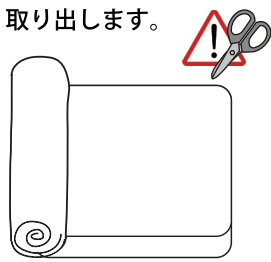

# sound sleep

MATTRESS

圧縮マットリアムⅢ

快適な寝心地

今すぐマットレスが欲しい方に  
圧縮パッケージで  
お持ち帰りできます。

ポケットコイル  
マットレス

POINT

体重を分散し、体の曲線にそって沈むポケットコイル採用。1つ1つのコイルが袋に入って独立しているので、横揺れせず、隣で寝がえりをうたれても響きません。

POINT

スプリングはソフトでしなやかな寝心地の  
並行配列。横向きでお休みになる方におすす  
めです。厚さ12cmの薄型マットレスなので、  
2段ベッドやチェストベッドに最適です。

POINT

ロール状に圧縮してあるので、  
お持ち帰り出来ます！  
※開封後、完全復元までに2～3時間かかります。

①箱から出します。

②マットレスを切らないよう  
注意して袋を開封し、  
取り出します。

③完全復元までに2～3時間  
かかります。