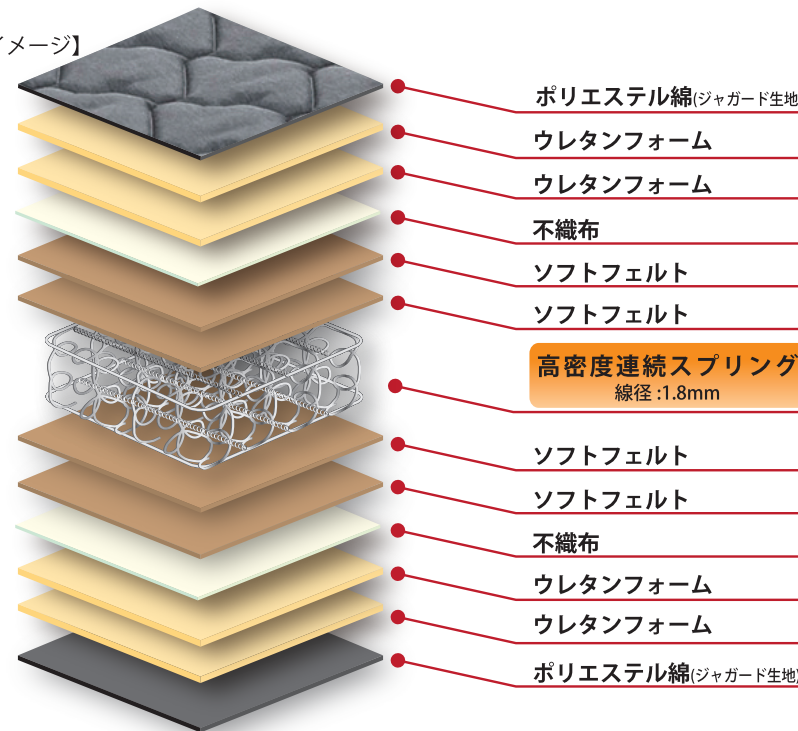

# 1本のスプリングをあみ込んで実現した 面で支える自然な寝返り

寝心地 ▶ やわらかい ○○○○● かたい

高密度連続  
スプリング

線径: 1.8mm

S・M・D  
3サイズ

両面仕様

## 高密度連続スプリング

高い通気性・耐久性

寝返りしやすい

理想の寝心地

通気性の良い「高密度連続スプリング」構造

内部に湿気を溜めない

適度な硬さで支える

カラダを面全体で受け止める

人間はカラダ全体の約80%の体重が背とお尻に集中しています。高密度連続スプリングはカラダの重い部分を広い面積でしっかりと支えるため背とお尻の沈み込みを抑えて自然な寝返りができるようになります。さらに縮んでいた椎間板が解放され、背筋が伸びた良い姿勢が維持できます。

【断面イメージ】

ポリエステル綿(ジャガード生地)

ウレタンフォーム

ウレタンフォーム

不織布

ソフトフェルト

ソフトフェルト

高密度連続スプリング  
線径: 1.8mm

ソフトフェルト

ソフトフェルト

不織布

ウレタンフォーム

ウレタンフォーム

ポリエステル綿(ジャガード生地)

サイズ	商品コード	幅 × 長さ × 厚み	店頭売価
S	(198428724)	97 × 195 × 21 (cm)	
M	(198428725)	122 × 195 × 21 (cm)	
D	(198428726)	140 × 195 × 21 (cm)	