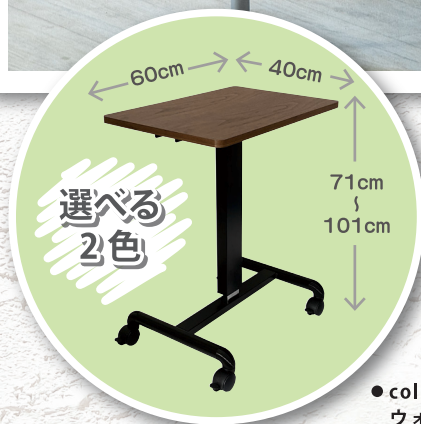

コンパクトサイズだから使いやすい！

昇降デスク
サントス

本物の木の手触り

天板には天然木の突板を使っているため、本物の木の温もりを感じられます。

ナチュラル(オーク突板)

ブラウン(ウォールナット突板)

デスクがあると便利なシーンで活躍！

サイドテーブルとして

ベッドやソファのサイドで

スタンディングデスクとして

集中力アップ！

プレゼン台として

効率アップ！

●color:natural&white：オーク突板

キャスターは動かないようにロックできるので安心です。

●color:brown&black
ウォールナット突板

60 昇降デスク サントス 巾60×奥42.8×高71～101 cm

品番:910218187 ●natural&white

品番:910218188 ●brown&black

天板材質: natural&white: オーク突板・brown&black: ウォールナット突板/脚: スチール