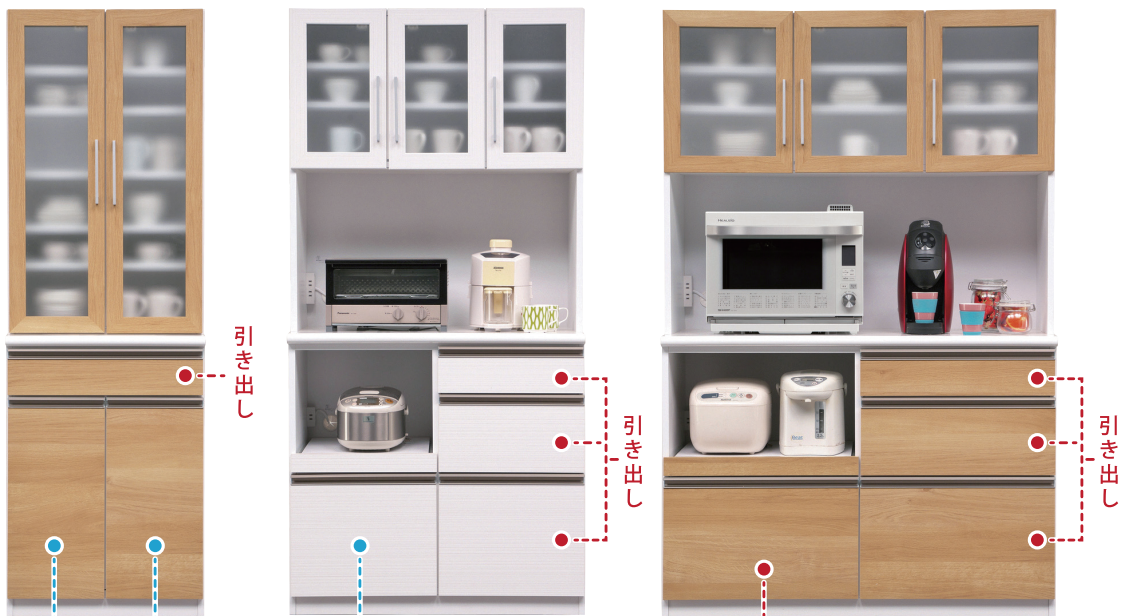

お好みの色とサイズが選べます。Ace II

～エースII～

日本製・F☆☆☆☆

信頼の日本製! 低ホルムアルデヒドで安心。

60食器棚
Color: R オーク

※開戸

90オープン食器棚
Color: ホワイト柾目

引き出し

120オープン食器棚
Color: R オーク

Good! カウンター天板は強度のあるメラミンポストホーム。
ホワイト柾目の引出し前板は汚れに強いハイグロスシート仕様。

Good! 引出しは全段フルスライドレール仕様。奥までしっかり引き出せます。

Good! お皿が程良く隠れるミストガラス。

選べる15 colors

実際の色味は店頭の色見本でお確かめ下さい。

定番カラー

※マーク：ハイグロスシート仕様。