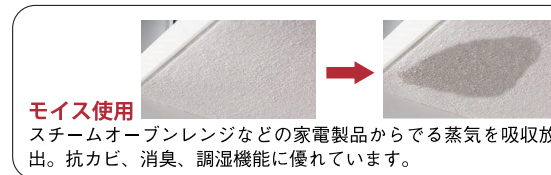

パールシルバー*

PF-05 シルバー*

イソントウォールナット

オールトメープル

アルビナウツ

オーディールブラウン

フロールナットFNA

ホワイト柾目、R オーク (定番カラー) 以外の13色は別注の為、納期が30~45日かかります。
別注色は定番カラーより税込価格で5,000円UPとなります。

ダンパー仕様

扉がゆっくり静かに閉まります。

ラッピング加工

汚れが拭き取りやすいからいつも清潔。

耐震ダボ

地震で揺れた時などの棚板脱落防止ダボを使用。

耐震ラッチ

地震で揺れた時に扉が開かないようにロックがかかります。