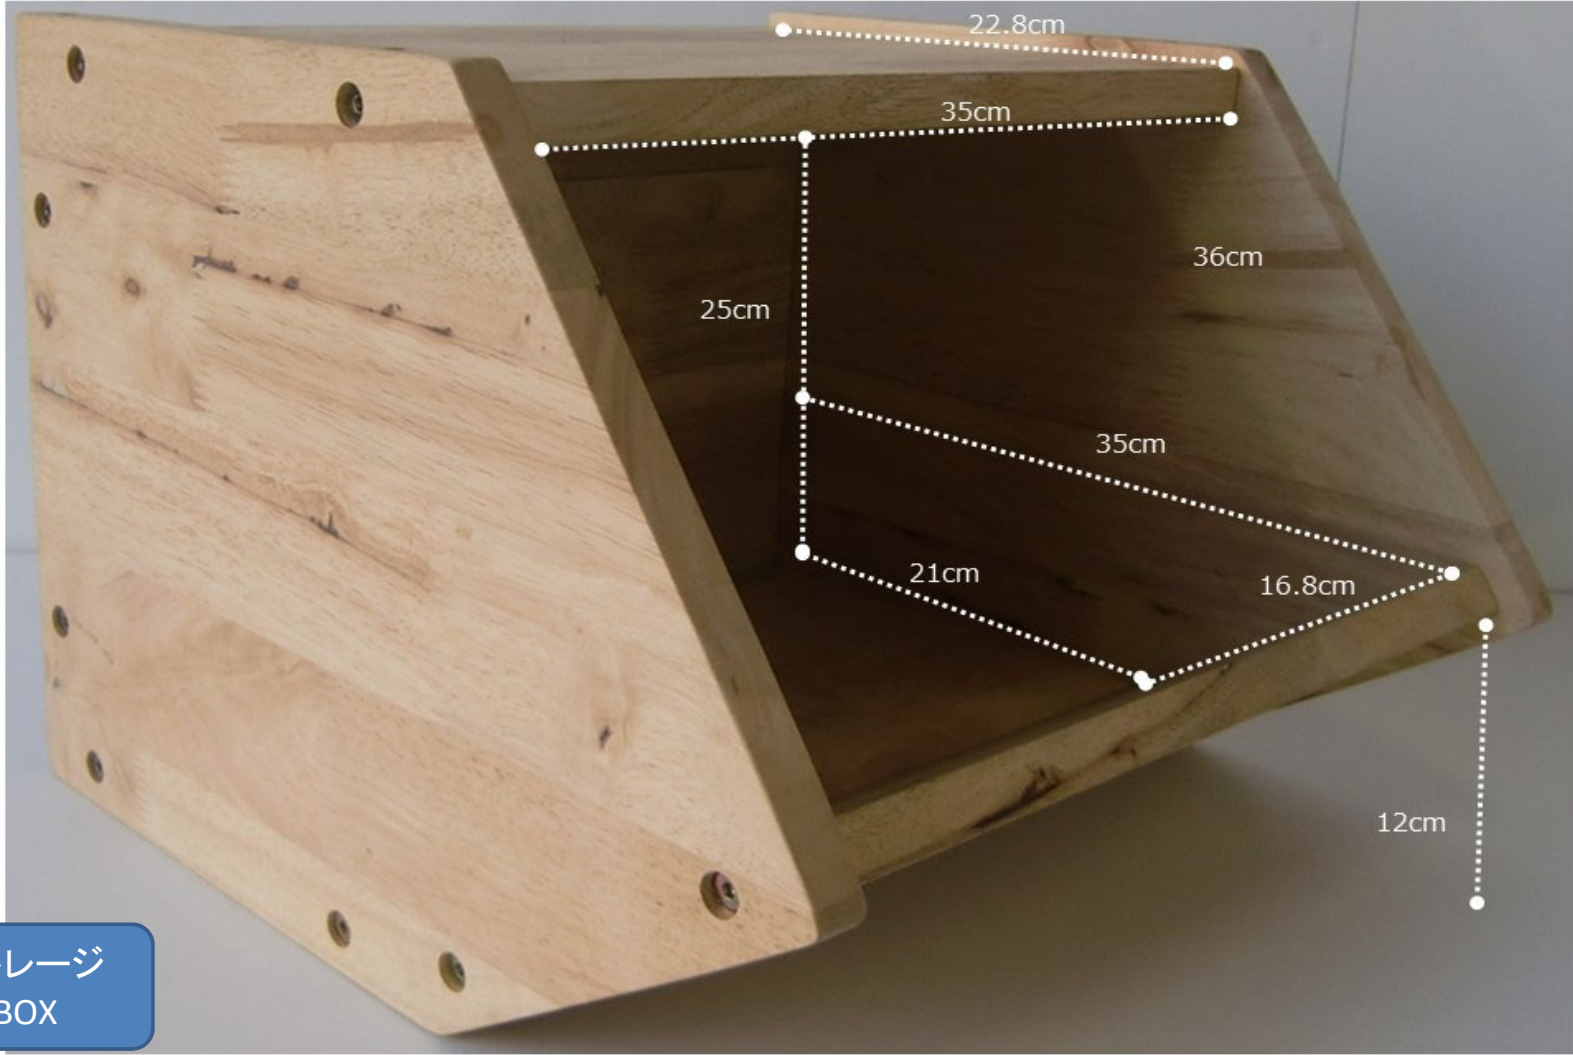

商品コード	商品名	耐荷重 (天板・棚)	耐荷重 (チェア背)	耐荷重 (チェア座)	入り数 (発単)	個口数	梱包サイズ①			3辺 合計	260cm 以上	梱包サイズ②			3辺 合計	260cm 以上	梱包 重量① (kg)	50kg 以上	梱包 重量② (kg)	50kg 以上	製品 重量 (kg)
910217733	NATURAL SIGNATURE 6521A キッズデスクSET	約100kg	約30kg ゆがみあり	約100kg	1	1	69.0	52.9	13.4	135.3						10.7				9.1	
910217734	NATURAL SIGNATURE 4794 ハウスシェルフ	約10kg	-	-	1	1	91.1	32.6	18.2	141.9						24.2				23.3	
910217735	NATURAL SIGNATURE 4714 ストレージBOX (2pcs)	約10kg	-	-	1	1	76.8	33.2	12.6	122.6						13.2				12.4	

キッズデスク
SET

ハウスシェルフ

ストレージ
BOX