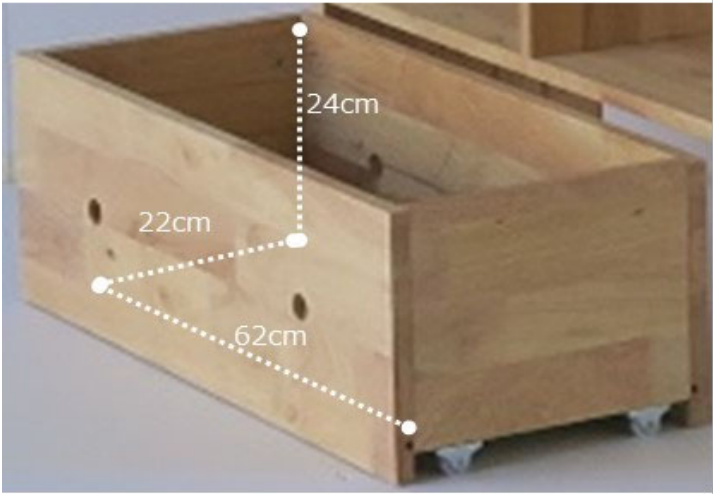

商品コード	商品名	耐荷重 (天板・棚)	耐荷重 (チェア背)	耐荷重 (チェア座)	入り数 (発単)	個口数	梱包サイズ①			3辺 合計	260cm 以上	梱包サイズ②			3辺 合計	260cm 以上	梱包 重量① (kg)	50kg 以上	梱包 重量② (kg)	50kg 以上	製品 重量 (kg)
910217733	NATURAL SIGNATURE 6521A キッズデスクSET	約100kg	約30kg ゆがみあり	約100kg	1	1	69.0	52.9	13.4	135.3						10.7				9.1	
910217734	NATURAL SIGNATURE 4794 ハウスシェルフ	約10kg	-	-	1	1	91.1	32.6	18.2	141.9						24.2				23.3	
910217735	NATURAL SIGNATURE 4714 ストレージBOX (2pcs)	約10kg	-	-	1	1	76.8	33.2	12.6	122.6						13.2				12.4	

キッズデスク
SET

ハウスシェルフ

ストレージ
BOX