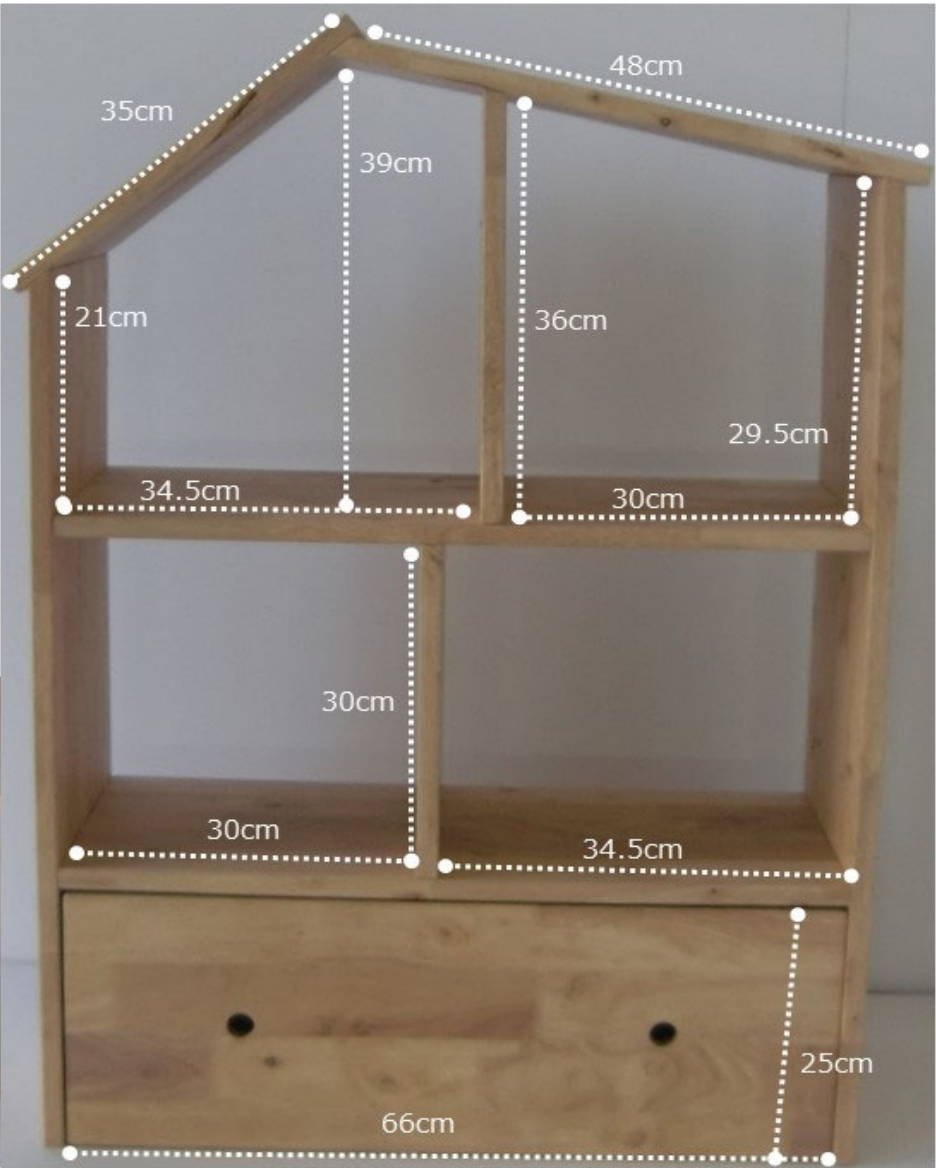

商品コード	商品名	耐荷重 (天板・棚)	耐荷重 (チェア背)	耐荷重 (チェア座)	入り数 (発単)	個口数	梱包サイズ①			3辺 合計	260cm 以上	梱包サイズ②			3辺 合計	260cm 以上	梱包 重量① (kg)	50kg 以上	梱包 重量② (kg)	50kg 以上	製品 重量 (kg)
910217733	NATURAL SIGNATURE 6521A キッズデスクSET	約100kg	約30kg ゆがみあり	約100kg	1	1	69.0	52.9	13.4	135.3						10.7				9.1	
910217734	NATURAL SIGNATURE 4794 ハウスシェルフ	約10kg	-	-	1	1	91.1	32.6	18.2	141.9						24.2				23.3	
910217735	NATURAL SIGNATURE 4714 ストレージBOX (2pcs)	約10kg	-	-	1	1	76.8	33.2	12.6	122.6						13.2				12.4	

キッズデスク
SET

ハウスシェルフ

ストレージ
BOX