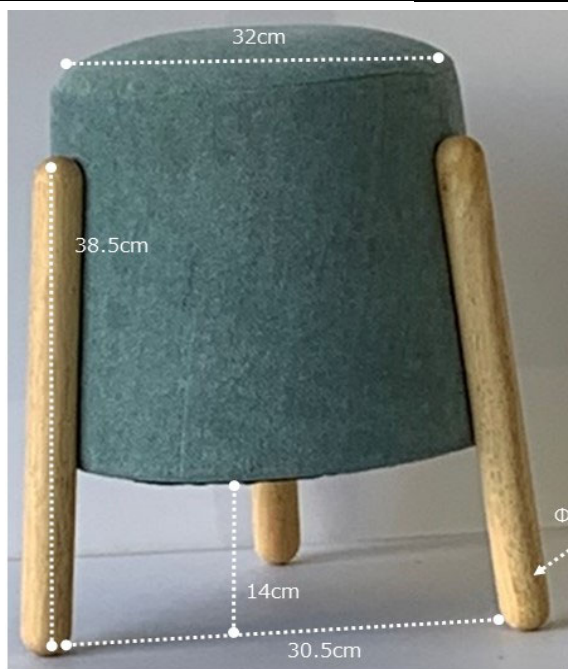

商品コード	商品名	耐荷重	入り数 (発単)	個口数	梱包サイズ①			3辺 合計	260cm 以上	梱包サイズ②			3辺 合計	260cm 以上	梱包 重量① (kg)	50kg 以上	梱包 重量② (kg)	50kg 以上	製品 重量 (kg)
910217736	NATURAL SIGNATURE 1100 スツール GY	約100kg	1	1	34.6	34.6	40.2	109.4							3.7				2.7
910217737	NATURAL SIGNATURE 1100 スツール NV		1	1	34.6	34.6	40.2	109.4							3.7				2.7
910217738	NATURAL SIGNATURE 1100 スツール BL		1	1	34.6	34.6	40.2	109.4							3.7				2.7
910217739	NATURAL SIGNATURE 1100-2 LOSツール GY		1	1	36.4	36.4	25.2	98.0							3.4				2.3
910217740	NATURAL SIGNATURE 1100-2 LOSツール NV		1	1	36.4	36.4	25.2	98.0							3.4				2.3
910217741	NATURAL SIGNATURE 1100-2 LOSツール BL		1	1	36.4	36.4	25.2	98.0							3.4				2.3