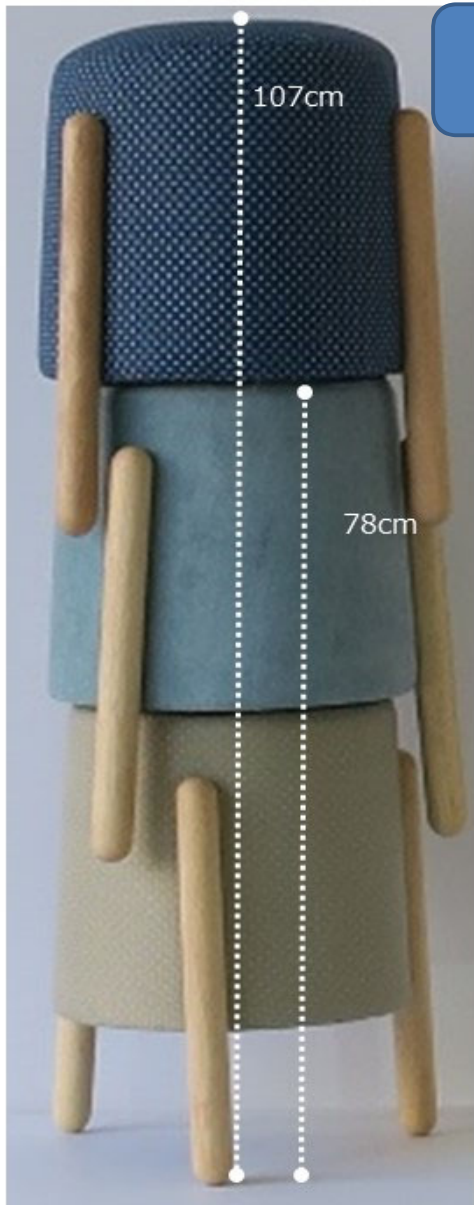

商品コード	商品名	耐荷重	入り数 (発単)	個口数	梱包サイズ①			3辺 合計	260cm 以上	梱包サイズ②			3辺 合計	260cm 以上	梱包 重量① (kg)	50kg 以上	梱包 重量② (kg)	50kg 以上	製品 重量 (kg)
910217736	NATURAL SIGNATURE 1100 スツール GY	約100kg	1	1	34.6	34.6	40.2	109.4							3.7				2.7
910217737	NATURAL SIGNATURE 1100 スツール NV		1	1	34.6	34.6	40.2	109.4							3.7				2.7
910217738	NATURAL SIGNATURE 1100 スツール BL		1	1	34.6	34.6	40.2	109.4							3.7				2.7
910217739	NATURAL SIGNATURE 1100-2 LOSツール GY		1	1	36.4	36.4	25.2	98.0							3.4				2.3
910217740	NATURAL SIGNATURE 1100-2 LOSツール NV		1	1	36.4	36.4	25.2	98.0							3.4				2.3
910217741	NATURAL SIGNATURE 1100-2 LOSツール BL		1	1	36.4	36.4	25.2	98.0							3.4				2.3

スツール

LOSツール

スツール

LOスツール