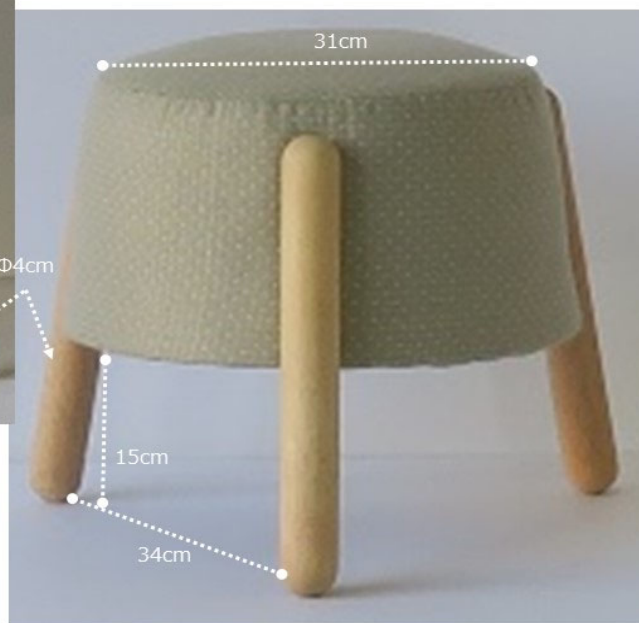

商品コード	商品名	耐荷重	入り数 (発単)	個口数	梱包サイズ①			3辺 合計	260cm 以上	梱包サイズ②			3辺 合計	260cm 以上	梱包 重量① (kg)	50kg 以上	梱包 重量② (kg)	50kg 以上	製品 重量 (kg)	
910217736	NATURAL SIGNATURE 1100 スツール GY	約100kg	1	1	34.6	34.6	40.2	109.4							3.7				2.7	
910217737	NATURAL SIGNATURE 1100 スツール NV		1	1	34.6	34.6	40.2	109.4							3.7				2.7	
910217738	NATURAL SIGNATURE 1100 スツール BL		1	1	34.6	34.6	40.2	109.4							3.7				2.7	
910217739	NATURAL SIGNATURE 1100-2 LOSツール GY		1	1	36.4	36.4	25.2	98.0							3.4				2.3	
910217740	NATURAL SIGNATURE 1100-2 LOSツール NV		1	1	36.4	36.4	25.2	98.0							3.4				2.3	
910217741	NATURAL SIGNATURE 1100-2 LOSツール BL		1	1	36.4	36.4	25.2	98.0							3.4				2.3	

LOSツール