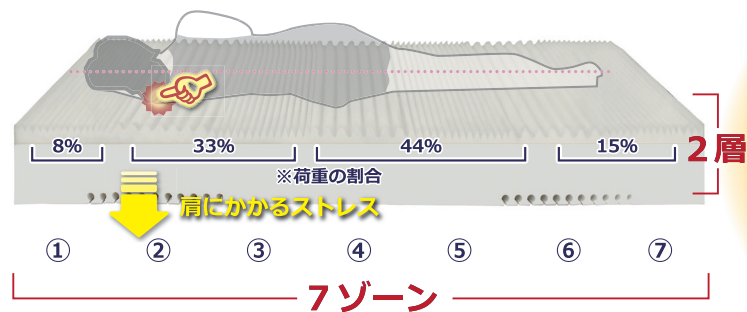

7ゾーンで身体への負荷をソフトに軽減

poch foam

エポックフォーム

KL1 Non-coil Regular

軽い

◀エポックフォームの驚きの軽さを動画でご紹介！▶

7ゾーン

軽量

ドライクリーニング OK

NON電磁波

Made in Kuala Lumpur

ソフトで優しい

特徴チャート (当社比)

KL1 レギュラーはソフトな寝心地を好まれる方におススメ。密度 33 と密度 30 の 2 層ウレタンの組み合わせでやさしく沈み込みます。上部の凹凸は身体に沿うよう7タイプの波形で形成。横寝の時に一番負荷がかかる肩の下層部にも切れ込みを入れ、肩のストレスを軽減します。高密度のウレタンを柔らかく仕上げたエポックフォームで一番ソフトな寝心地です。

段差のストレスなし！

ベッドを 2 台並べてご使用になる際、マットレスのつなぎ目がストレスになることがあります。KL1 タイプは縁にパイピングがなく、端までフラットなので段差やスキマの違和感を軽減します。キングサイズ等のベッドパッドをご使用になるとより快適です。

お手入れ楽々な軽さ

世界的には地球環境に配慮したノンコイルマットレスが主流になってきています。ノンコイルマットレスは全てがウレタンなので女性1人でカンタンに持ち上げられる軽さです。ベッドパッド等の交換や、マットレスの移動も手軽に行えます。※重さの感じ方には個人差があります。

いつでも清潔

肌ざわりの良いニット生地のカバーは取り外してドライクリーニングができます。年中快適で衛生的に使えます。※カバーのファスナーは(レッド色)です。

一年中快適

電気毛布・湯たんぽ・布団乾燥機と併用・使用できるので、寒い季節や梅雨時期にはうれしい仕様です。ただし、暖房器具が直接商品に触れないようにベッドパッド等を用いてご使用ください。

サイズ	商品コード	幅 × 長さ × 厚み	店頭売価
S	(571100011)	97 × 195 × 20 (cm)	
M	(571100012)	120 × 195 × 20 (cm)	
D	(571100013)	140 × 195 × 20 (cm)	