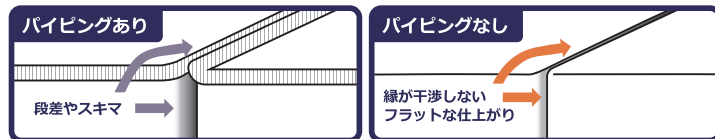

ドライクリーニング OK

NON電磁波

Made in Kuala Lumpur

ソフトで優しい

特徴チャート (当社比)

KL1 レギュラーはソフトな寝心地を好まれる方におススメ。密度 33 と密度 30 の 2 層ウレタンの組み合わせでやさしく沈み込みます。上部の凹凸は身体に沿うよう7タイプの波形で形成。横寝の時に一番負荷がかかる肩の下層部にも切れ込みを入れ、肩のストレスを軽減します。高密度のウレタンを柔らかく仕上げたエポックフォームで一番ソフトな寝心地です。

段差のストレスなし！

ベッドを 2 台並べてご使用になる際、マットレスのつなぎ目がストレスになることがあります。KL1 タイプは縁にパイピングがなく、端までフラットなので段差やスキマの違和感を軽減します。キングサイズ等のベッドパッドをご使用になるとより快適です。

お手入れ楽々な軽さ

世界的には地球環境に配慮したノンコイルマットレスが主流になってきています。ノンコイルマットレスは全てがウレタンなので女性1人でカンタンに持ち上げられる軽さです。ベッドパッド等の交換や、マットレスの移動も手軽に行えます。※重さの感じ方には個人差があります。