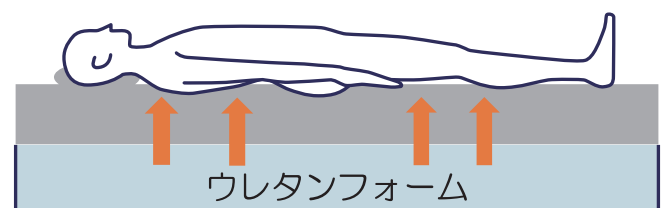

# 金属コイル無しでも 抜群の安定感

◀エポックフォームの驚きの軽さを動画でご紹介！▶

軽い

7ゾーン

軽量

ドライクリーニング  
OK

NON電磁波

## しっかり支えられる安定感

KL1 ハードは、密度 25 の 1 層ウレタンだけで形成しています。エポックフォームで一番ハードな寝心地！ノンコイルでこのハードさは魅力的です。

## 身体にフィットして安眠

エポックフォームは身体の凹凸に沿って柔軟に動くよう、上部に 7 タイプの波形をつけました。荷重も吸収し、身体をしっかり支えてくれます。

## お手入れ楽々な軽さ

世界的には地球環境に配慮したノンコイルマットレスが主流になってきています。ノンコイルマットレスは全てがウレタンなので女性1人でカンタンに持ち上げられる軽さです。ベッドパッド等の交換や、マットレスの移動も手軽に行えます。  
※重さの感じ方には個人差があります。