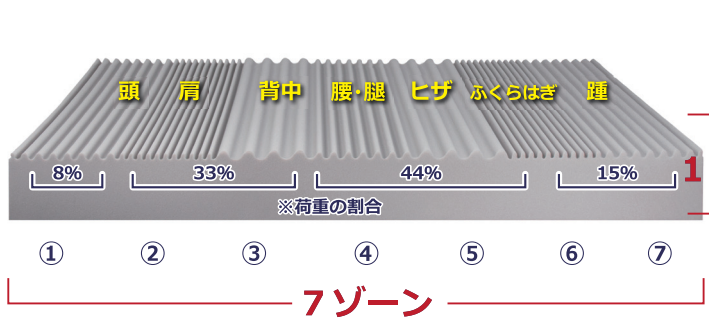

# 金属コイル無しでも 抜群の安定感

◀エポックフォームの驚きの軽さを動画でご紹介！▶

軽い

7ゾーン

軽量

ドライクリーニング  
OK

NON電磁波

## しっかり支えられる安定感

KL1 ハードは、密度 25 の 1 層ウレタンだけで形成しています。エポックフォームで一番ハードな寝心地！ノンコイルでこのハードさは魅力的です。

## 身体にフィットして安眠

エポックフォームは身体の凹凸に沿って柔軟に動くよう、上部に 7 タイプの波形をつけました。荷重も吸収し、身体をしっかり支えてくれます。