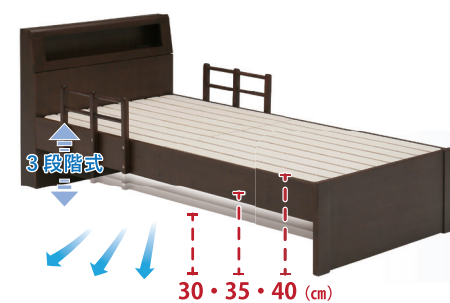

# 畳派？ マットレス派？ どちらでも OK

～ベッドフレーム 雲海～  
～畳マット 雅～

COLOR: ブラウン / 棚付引無 S フレーム 雲海 + S 畳マット 雅  
【床板受棧下側取付時】

**選べる**  
2色・2サイズ

● ナチュラル	● ブラウン
S フレーム	M フレーム

**床高 3 段階調節**  
**マットレスも対応可能**

**マットレスも使えます。**  
床板受棧を上側に取り付け  
ればマットレスも使用できます。

【床板受棧上側取付時】  
●COLOR: ナチュラル / 棚付引無 S フレーム 雲海

**快適な床板**  
通気性が良い床板すのこ。  
床高は 3 段階で調整可能です。

天然木の風合いに癒されます。  
**木目がキレイで上品な  
タモ突板仕様**

<p>棚付引無 S フレーム 雲海 + S 畳 雅 セット</p> <p><b>(S)</b></p>	<p>棚付引無 M フレーム 雲海 + M 畳 雅 セット</p> <p><b>(M)</b></p>
---	---

**単品購入できます**

商品仕様	
ベッドフレーム材質	タモ突板
床板材質	LVL
畳マット素材	いぐさ
床板形状	すのこ
塗装	ウレタン塗装
コンセント	2口付き
耐加重	100kg

**ベッドフレーム 雲海**

**棚付引無 S フレーム**  
巾102×奥213×高86 (床高30・35・40) cm  
品番:639600273 ●ナチュラル  
品番:639600275 ●ブラウン

**ベッドフレーム 雲海**