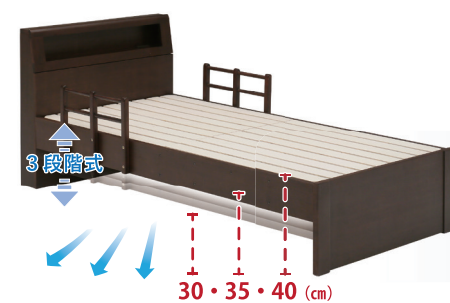

畳派？ マットレス派？ どちらでも OK

～ベッドフレーム 雲海～
～畳マット 雅～

COLOR: ブラウン / 棚付引無 S フレーム 雲海 + S 畳マット 雅
【床板受棧下側取付時】

選べる
2色・2サイズ

● ナチュラル	● ブラウン
S フレーム	M フレーム

床高 3 段階調節
マットレスも対応可能

マットレスも使えます。
床板受棧を上側に取り付け
ればマットレスも使用できます。

【床板受棧上側取付時】
●COLOR: ナチュラル / 棚付引無 S フレーム 雲海

快適な床板
通気性が良い床板すのこ。
床高は 3 段階で調整可能です。

天然木の風合いに癒されます。
**木目がキレイで上品な
タモ突板仕様**

<p>棚付引無 S フレーム 雲海 + S 畳 雅 セット</p> <p>(S)</p>	<p>棚付引無 M フレーム 雲海 + M 畳 雅 セット</p> <p>(M)</p>
------------------------------------------------------------	------------------------------------------------------------

単品購入できます

商品仕様	
ベッドフレーム材質	タモ突板
床板材質	LVL
畳マット素材	いぐさ
床板形状	すのこ
塗装	ウレタン塗装
コンセント	2口付き
耐加重	100kg

棚付引無 S フレーム
巾 102 × 奥 213 × 高 86 (床高 30・35・40) cm
品番 : 639600273 ● ナチュラル
品番 : 639600275 ● ブラウン

棚付引無 M フレーム
巾 122 × 奥 213 × 高 86 (床高 30・35・40) cm
品番 : 639600274 ● ナチュラル
品番 : 639600276 ● ブラウン