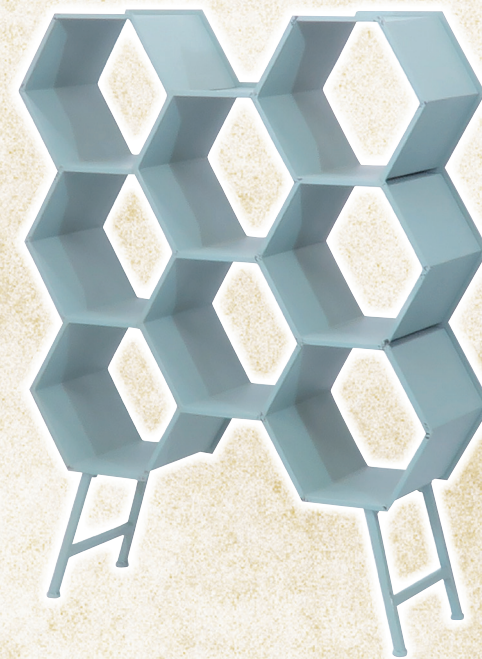

四角にはないオシャレ感で飾り上手になる。— リンネ —

ユニークなハニカムスタイル

◇ 店舗什器としてもお使いいただけます。◇

ハニカムシェルフ 3段 巾100×奥31×高132 (cm)

品番:864002268 ●グリーン
品番:864002270 ○ホワイト

2 Color 2 Size

●Color:ホワイト/ ハニカムシェルフ2段

●Color:グリーン/ ハニカムシェルフ3段

ハニカムシェルフ 2段 巾100×奥31×高98 (cm)

品番:864002269 ●グリーン
品番:864002271 ○ホワイト