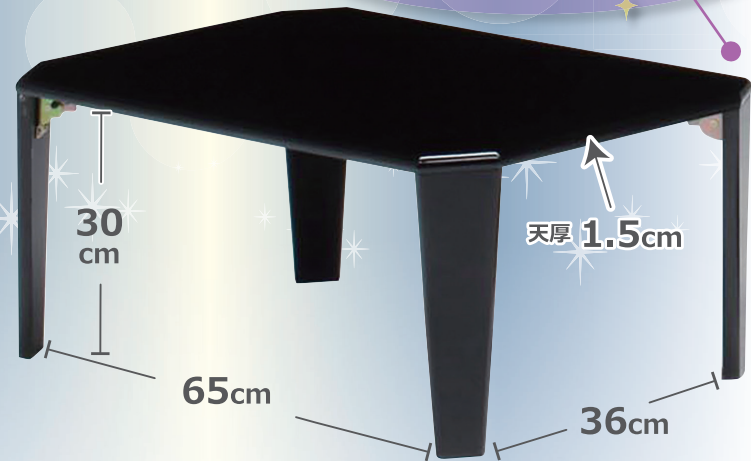

きれいに使える ぴかぴかテーブル ~カーラ~

天板は光沢が美しい
鏡面仕上げ

●COLOR: ホワイト

角をとった形が個性的

●COLOR: ブラック

●COLOR: ホワイト

折りたためるから
お部屋が広く使えます。

折りたたみ時サイズ 厚さ 7cm

75 鏡面折れ脚テーブル カーラ

巾 75× 奥 50× 高 32 (cm)

品番 910213830 ○ホワイト

品番 910213831 ●ブラック

材質: MDF