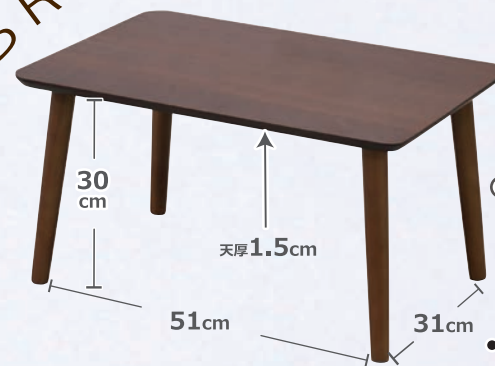

▼詳細はこちら▼

使うたびにほっとする木の温もり - カイル -

天板は自然の木目が美しい
タモ突板仕上げ

ナチュラル木目

ブラウン木目

角丸の天板と
丸足が優しい印象

BROWN

●Color:ブラウン

Color:ナチュラル

60 木製テーブル カイル

巾 60× 奥 40× 高 32 (cm)

品番 910213828 ● ナチュラル

品番 910213829 ● ブラウン

天板材質：タモ突板