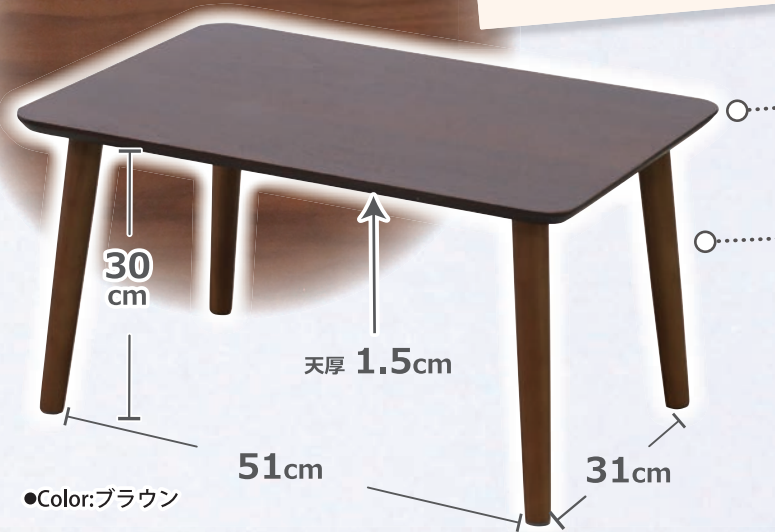

使うたびにほっとする木の温もり

- カイル -

NATURAL

天板は
自然の木目が美しい
タモ突板仕上げ

●Color:ナチュラル

BROWN

角丸の天板と
丸足が優しい印象

●Color:ブラウン

60 木製テーブル カイル

巾 60× 奥 40× 高 32 (cm)

品番 910213828 ●ナチュラル
品番 910213829 ●ブラウン

天板材質：タモ突板