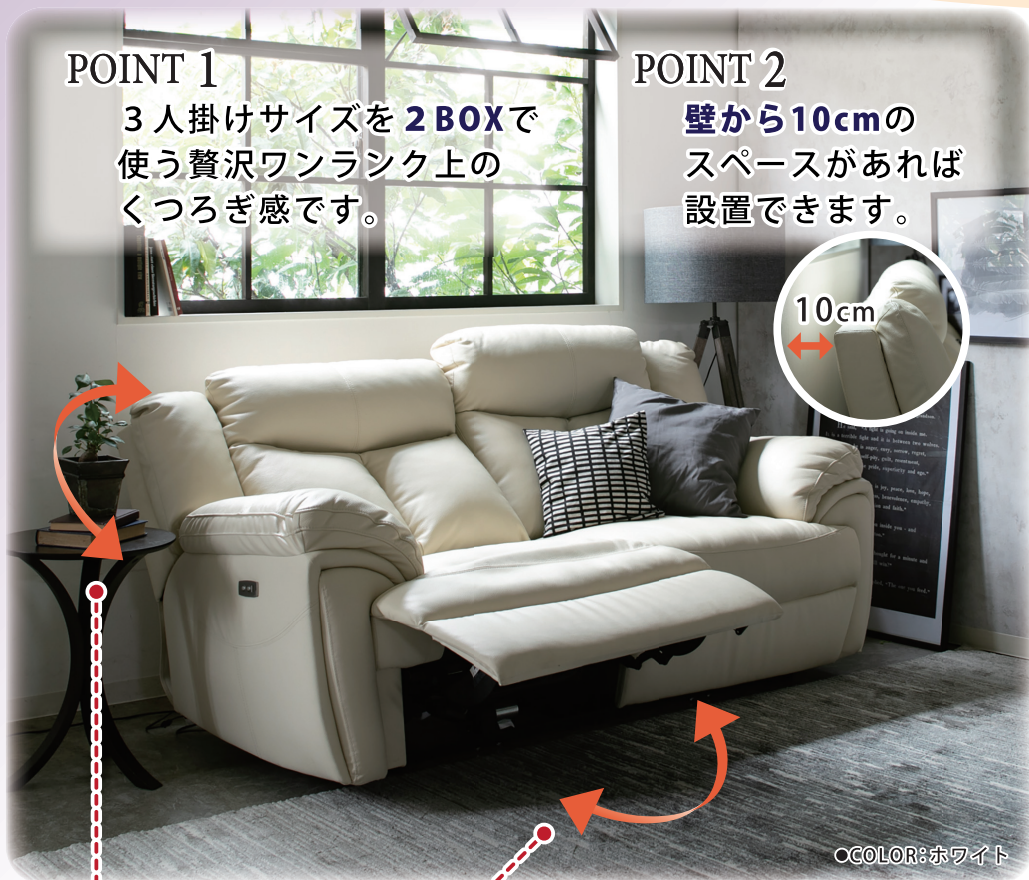

ゆったりとした時間が流れる 2BOXシート

電動ソファ
ズゴック

POINT 1

3人掛けサイズを**2BOX**で使う贅沢ワンランク上のくつろぎ感です。

POINT 2

壁から**10cm**のスペースがあれば設置できます。

◎COLOR:ホワイト

POINT 4

電動リクライニングで背と足元を快適な角度に調節できます。

| 商品仕様 | |
|------------|-----------|
| 張地 | 革(厚革)/PVC |
| その他材質 | 樹脂脚 |
| 中材(クッション材) | ウレタン |
| バネ仕様 | Sバネ |

POINT 3

身体に触れる部分は**本革**張り。革は高級感のある**厚革**です。

本革
一部合成皮革

●COLOR:ライトブラウン

選べる 3色

ホワイト

ライトブラウン

ブラウン

●COLOR:ブラウン

POINT 5

リクライニングのスイッチには便利な**USB**ジャック付き。

3P電動ソファー ズゴック

巾200×奥95～159×高97～75 (座面高45) cm

品番:910217403 ○ホワイト
品番:910217404 ●ライトブラウン
品番:910217405 ●ブラウン