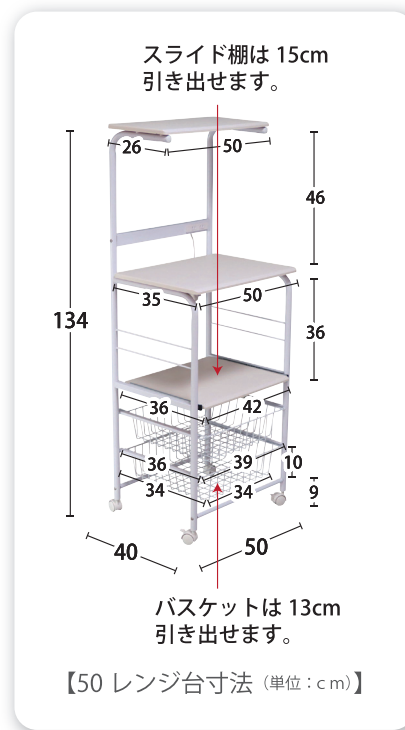

## キッチンカウンター

巾70×奥40×高87cm

品番:910214137

## 50 レンジ台

① レンジ上のスペースも  
有効活用できます

② コンセントの位置は  
左右に付け替え可能

③ スライド棚

⑤ キャスター付

④ オープン引き出しは  
手前に引き出せます

## 50 レンジ台

巾50×奥40×高134cm

品番:910214138

材質: MDF(木目調シート張り) / スチール コンセント: 1500W2 個口 棚板耐荷重: 5kg