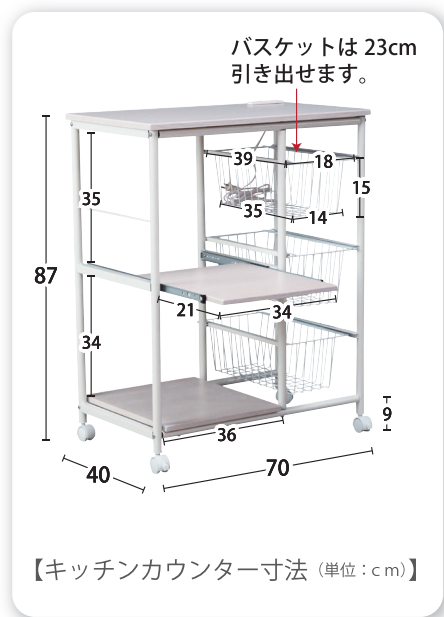

# FLORE II

フローレ II

コンパクトだけど収納力はバツグン！  
ナチュラルホワイト色が優しい雰囲気。  
キャスター付きで移動やお掃除も簡単です。

組立式

キャスター付

## キッチンカウンター

① コンセント付き

② オープン引き出しは  
手前に引き出せます。

⑤ スライド棚

③ キャスター付

④ ストッカーと棚の左右を  
入れ替えて組み立てる  
こともできます。

## キッチンカウンター

巾70×奥40×高87cm

品番:910214137

## 50 レンジ台

巾50×奥40×高134cm

品番:910214138

材質: MDF(木目調シート張り) / スチール コンセント: 1500W2 個口 棚板耐荷重: 5kg