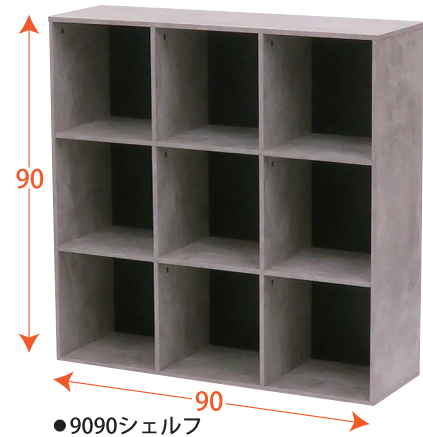

収めたものがカッコよく引き立つ！ ～トリコ～

✓ 用途に合わせて3サイズからお選びいただけます。

✓ 無機質なコンクリートカラーとブラックの組み合わせがクール

✓ シンプルなデザインだから本でも小物でも収めやすい。

●9090シェルフ

●1260シェルフ

●6060シェルフ

●9090シェルフ

6060 シェルフ
巾60×奥29×高60cm
品番:910217329

1260 シェルフ
巾60×奥29×高119cm
品番:910217330

9090 シェルフ
巾90×奥29×高90cm
品番:910217331

材質：繊維板