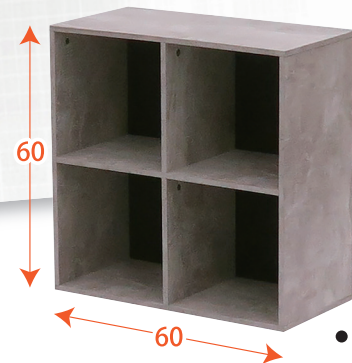

収めたものがカッコよく引き立つ！ ～トリコ～

✓ 用途に合わせて3サイズからお選びいただけます。

✓ 無機質なコンクリートカラーとブラックの組み合わせがクール

✓ シンプルなデザインだから本でも小物でも収めやすい。

●9090シェルフ

●1260シェルフ

●6060シェルフ

●9090シェルフ

6060 シェルフ
巾60×奥29×高60cm
品番:910217329

1260 シェルフ
巾60×奥29×高119cm
品番:910217330

9090 シェルフ
巾90×奥29×高90cm
品番:910217331

材質：繊維板