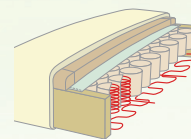

背・座面・肘内側

●1人掛け / color: ブラック

●3人掛け / color: ブラック

木の飾りに高級感があります。

搬入に悩まなくてよい組立式

背・肘・座面が分割されており、
組み立てるタイプです。

Sバネ + ポケットコイルの豊かな座り心地

へたりにくく耐久性のあるSバネと弾力性に富んだポケットコイルの良さが組み合わさった座り心地です。

商品仕様	
張地(背・座面)	本革・PVC
その他材質	木脚
中材(クッション材)	ウレタン
バネ仕様	Sバネ・ポケットコイル

1人掛け 巾95×奥89×高97 座面高40 (cm)

品番:910217396 ●ブラック
品番:910217397 ●ベージュ

3人掛け 巾186×奥89×高97 座面高40 (cm)

品番:910217394 ●ブラック
品番:910217395 ●ベージュ