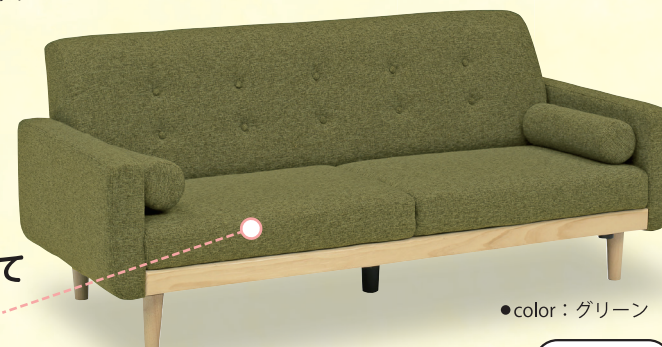

お部屋全体をスッキリさせる。 ～ アンジェリカ アンジェリカⅡ ～

POINT

直線的でスマートなデザイン。
背中のボタ留めとボルスタークッションが
アクセントです。

●color : ブルー

●color : グレー

選べる 3色

ブルー グレー グリーン

POINT

体重をしっかり受け止めて
くれるSバネ＋
ウェービングベルト

●color : グリーン

POINT

ナチュラルな飾り木と木脚で北欧風の
ニュアンスをプラス。

動画で
チェック!

3人掛けソファ アンジェリカ 巾179×奥80×高71 座面高32(cm)

※ボルスタークッション2個付き

品番 910217288 ●ブルー
品番 910219245 ●グレー (アンジェリカⅡ)
品番 910217384 ●グリーン

商品仕様	
張地(背・座面)	ファブリック
その他材質	木脚
中材(クッション材)	ウレタン
バネ仕様	Sバネ・ウェービングベルト