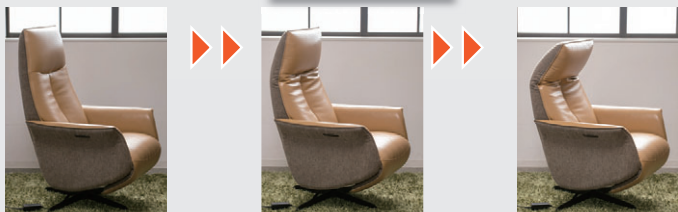

# ハイグレードな本革で満ち足りた時間を

本革とファブリックの張り分けがおしゃれ。

電動リクライナー  
ジョカルト

本革  
背・座面・肘内側

頭の角度が調節できるヘッドギア付き。

背と足元を快適な角度に無段階調節できる電動リクライニング。

## POINT01

リクライニングの  
スイッチには便利な  
USB ジャック付き。

## POINT02

背・座面・肘内側はハイグ  
レードな本革張り。滑らかでソ  
フトな質感に心が落ち着きます。

## 電動リクライナー ジョカルト

電動2モーター

巾74×奥85～160×高116～91（座面高47）cm  
品番 910217287

商品仕様	
材質	本革・ファブリック
脚材質	アイアンBK細脚
パネ仕様	Sパネ
その他	電動2モーター

動画で  
チェック!