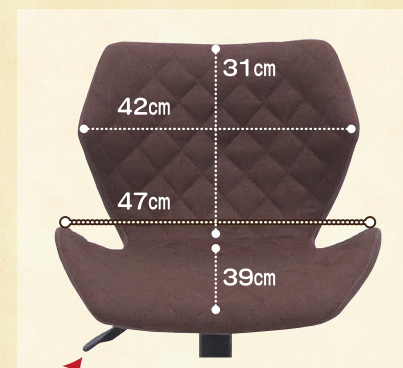

※ 洗練された大人のためのチェアー

オフィスチェア
モリー

肌触りの良いファブリックを使用。
優しい色合いです。

両サイドを軽く折り曲げたデザインと
キルティングの張り地が個性的。

肘無しでコンパクトだから、
どんなデスクにもぴったり

●Color:グレー

●Color:ブラウン

●Color:ブルー

レバーで簡単に
昇降できます。

オフィスチェア モリー 巾 47× 奥 54× 高 72~80 座面高 46~54(cm)

品番 910217038 ●グレー
品番 910217039 ●ブラウン
品番 910217040 ●ブルー

材質：ファブリック/スチール