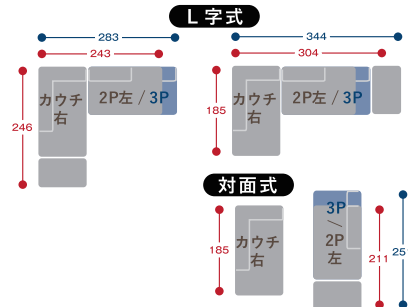

カウチソファ

単体販売もできます。詳しくは別表をご覧ください。

(カウチソファ+2P ソファ+スツール)
(背クッション2個) (背クッション1個)

- ●2P右・カウチ左タイプ: 別表 G
- ●2P左・カウチ右タイプ: 別表 A
- ●2P右・カウチ左タイプ: 別表 H
- ●2P左・カウチ右タイプ: 別表 B
- ●2P右・カウチ左タイプ: 別表 I
- ●2P左・カウチ右タイプ: 別表 C

●GY

●DBR

●BL

(カウチソファ+3P ソファ+スツール)
(背クッション2個) (背クッション2個)

- ●3P・カウチ左タイプ: 別表 S
- ●3P・カウチ右タイプ: 別表 M
- ●3P・カウチ左タイプ: 別表 T
- ●3P・カウチ右タイプ: 別表 N
- ●3P・カウチ左タイプ: 別表 U
- ●3P・カウチ右タイプ: 別表 O

●GY

●DBR

●BL