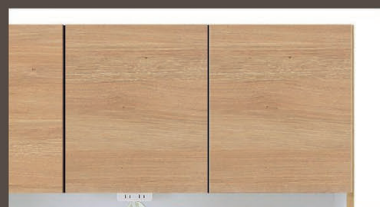

▼ナチュラル（ホワイトオーク木目）

【58 オープンボード】

【89 オープンボード】

【118 オープンボード】

KIZASHI
きざし DINING BOARD

MADE IN JAPAN

◀ブラウン（ウォールナット木目）

人気のオークとウォールナット木目柄のダイニングボード。
すっきりとしたコンパクトデザインでお部屋に圧迫感を与えません。
用途や広さによって3サイズからお選びいただけます。

中が見えない板戸仕様

棚の中を見せたくない、隠したいという方にオススメの板戸タイプの食器棚です。

湿気を吸収する素材

オープン部分の上部には湿気を吸収し、結露を防ぎ、カビの発生を抑制する素材『モイス』が付いています。(89OPと118OPのみ)

○材質：前板/強化紙 天板/ポリ板 ハンドル/スチール

○仕様：引出し/スライドレール スライドトレイ/フルオープン3段レール 2口コンセント付（上台のみ）
オープン部天井/モイス（89OPと118OPのみ）