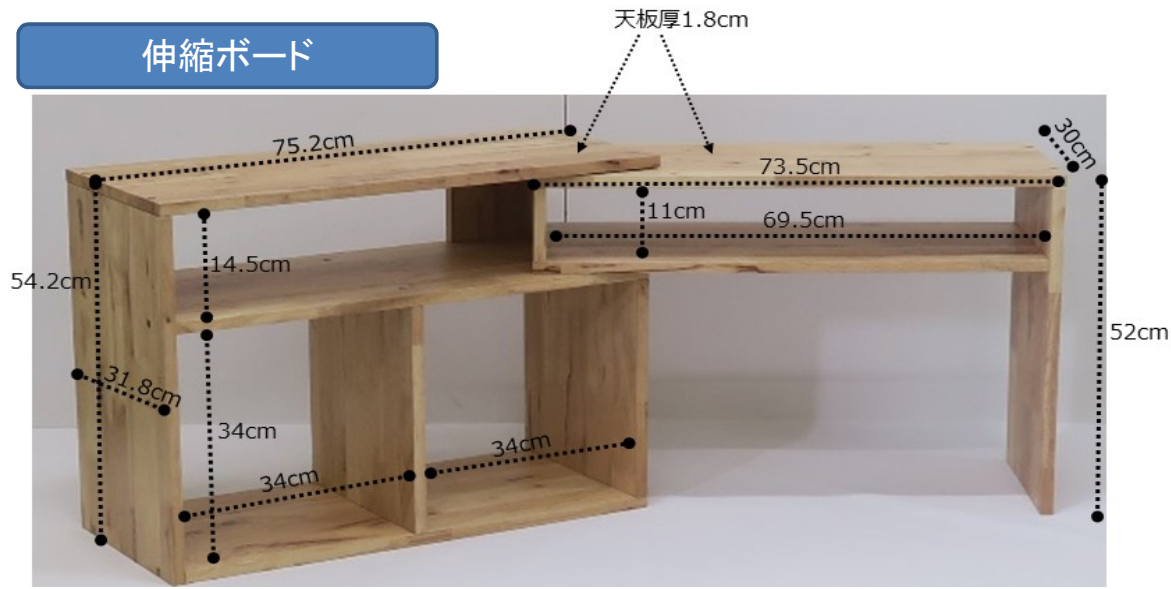

伸縮ボード

天板厚さ1.8cm

120ローテーブル