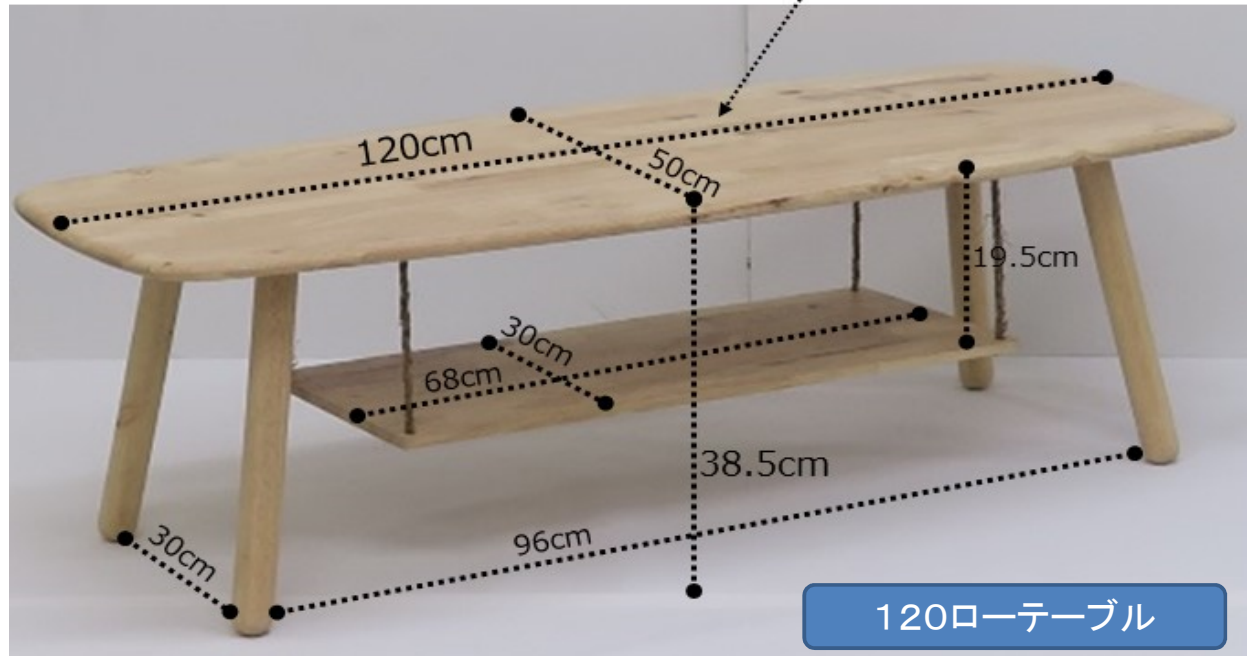

伸縮ボード

天板厚さ1.8cm

120ローテーブル