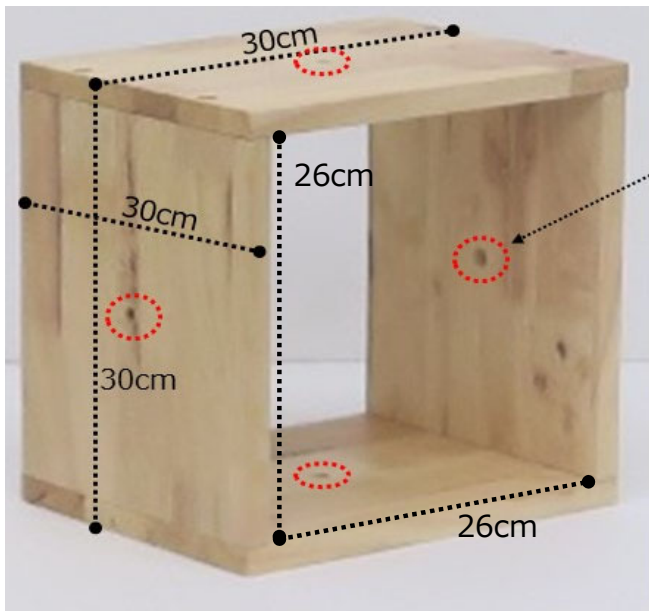

商品コード	商品名	耐荷重	入り数 (発単)	個口数	梱包サイズ①				260cm 以上	梱包サイズ②			3辺 合計	260cm 以上	梱包 重量① (kg)	50kg 以上	梱包 重量② (kg)	50kg 以上
					65	27	12	104										
910216887	スクエアシェルフ3PCS NATURAL SIGNATURE 4723-3	約15kg	1	1	65	27	12	104							10.5			
910216888	レクタシェルフ2PCS NATURAL SIGNATURE 4723-2		1	1	65	27	13	105							10.7			

連結ネジ用の穴
(4箇所)

スクエアシェルフ3PCS

連結ネジ用の穴
(6箇所)

レクタシェルフ2PCS