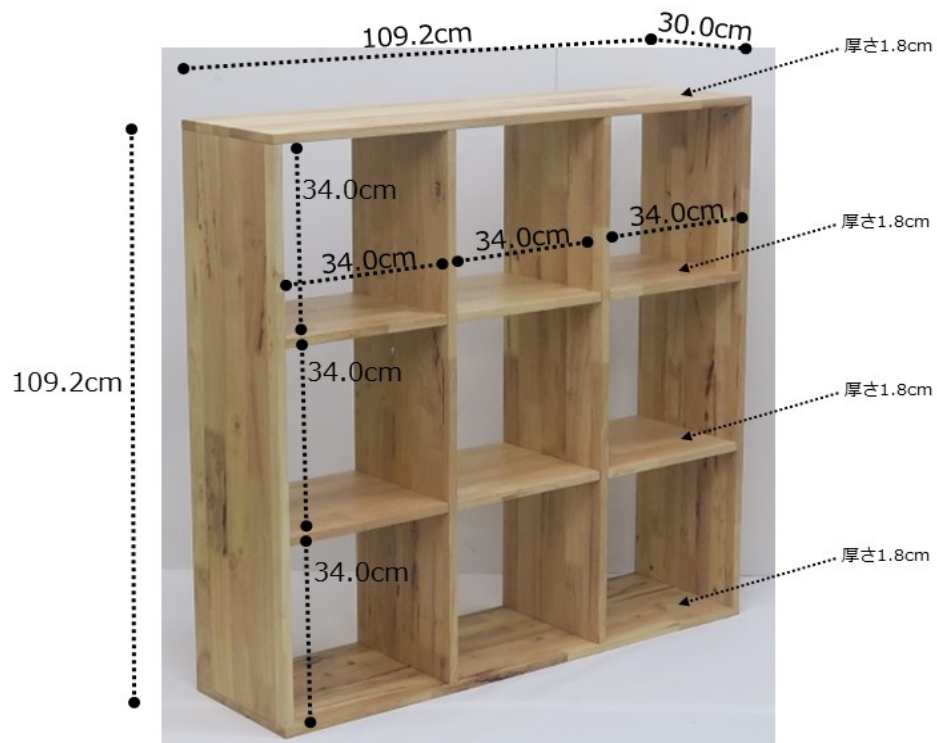

商品コード	商品名	耐荷重 (天板)	耐荷重 (棚)	入り数 (発単)	個口数	梱包サイズ①			3辺 合計	260cm 以上	梱包サイズ②			3辺 合計	260cm 以上	梱包 重量① (kg)	50kg 以上	梱包 重量② (kg)	50kg 以上
910216884	3×3シェルフ NATURAL SIGNATURE 4627A-7	約25kg	約10kg	1	1	34	15	113	162						31.4				
910216885	2×4シェルフ NATURAL SIGNATURE 4627A-2			1	1	33	150	12	195						29.2				
910216886	2×2シェルフ NATURAL SIGNATURE 4627A-8			1	1	79	12	34	125						16.4				

3×3シェルフ

2×4シェルフ