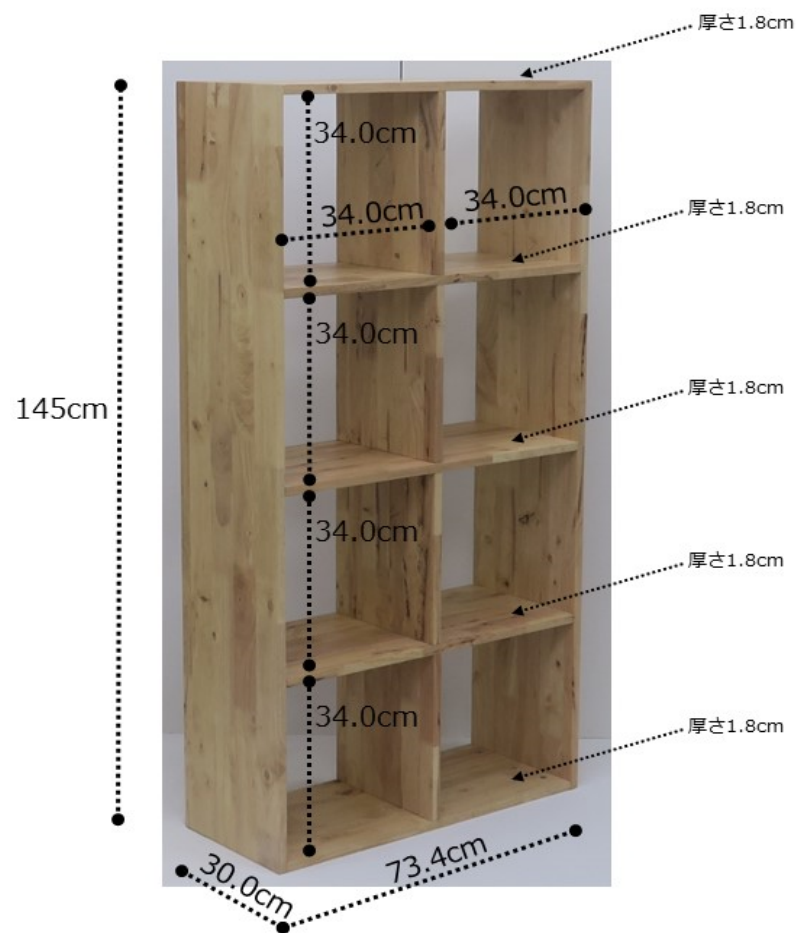

商品コード	商品名	耐荷重 (天板)	耐荷重 (棚)	入り数 (発単)	個口数	梱包サイズ①			3辺 合計	260cm 以上	梱包サイズ②			3辺 合計	260cm 以上	梱包 重量① (kg)	50kg 以上	梱包 重量② (kg)	50kg 以上
910216884	3×3シェルフ NATURAL SIGNATURE 4627A-7	約25kg	約10kg	1	1	34	15	113	162						31.4				
910216885	2×4シェルフ NATURAL SIGNATURE 4627A-2			1	1	33	150	12	195						29.2				
910216886	2×2シェルフ NATURAL SIGNATURE 4627A-8			1	1	79	12	34	125						16.4				

3×3シェルフ

2×4シェルフ