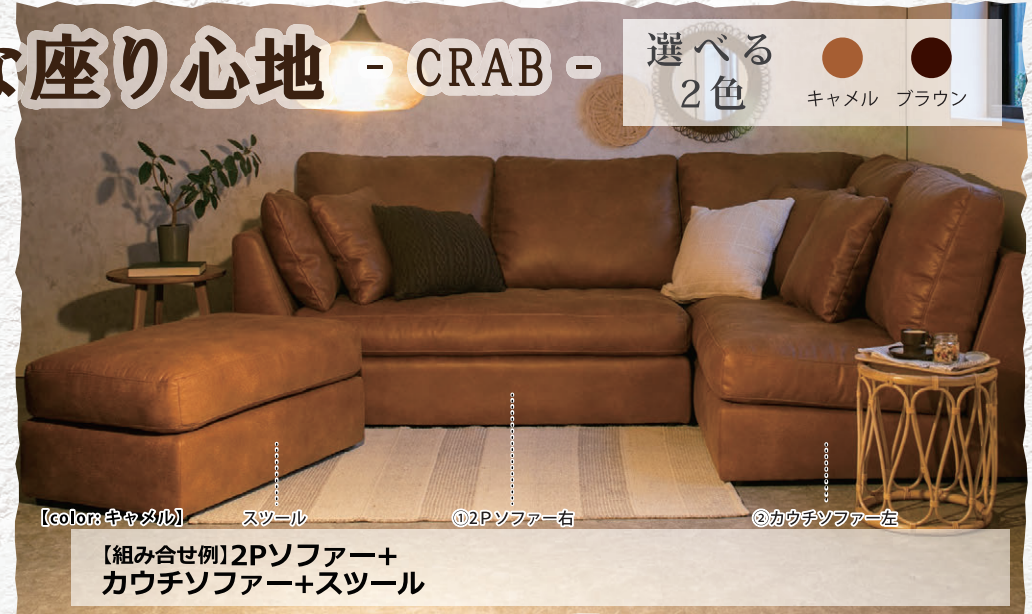

身体にしっとりと馴染む上質な座り心地 - CRAB -

選べる
2色

【color: キャメル】

①2Pソファー右

②カウチソファー左

【組み合わせ例】2Pソファー+
カウチソファー

【color: キャメル】

スツール

①2Pソファー右

②カウチソファー左

【組み合わせ例】2Pソファー+
カウチソファー+スツール

座面はしっかりとした耐久性と
ふんわりした掛け心地が
特徴のユーロコイル仕様

張り地は革の様な風合いを持ち、しなやかで
柔らかな感触の新素材ソフトテック

スツール

③カウチソファー右

④2Pソファー左

【color: ブラウン】

ユーロコイル

ポケットコイルの形状を工夫することで、耐久性を維持しつつ、ふんわりとソフトな座り心地を生み出しました。

ソフトテック

革のような風合いの特殊ファブリックです。

- ・耐久性に優れています。
- ・しなやかな肌触りです。
- ・通気性や高クッション性も兼ね備えています。

商品仕様	
張地	ファブリック (ソフトテック)
その他材質	樹脂脚
中材(クッション材)	ウレタン
バネ仕様	ユーロコイル