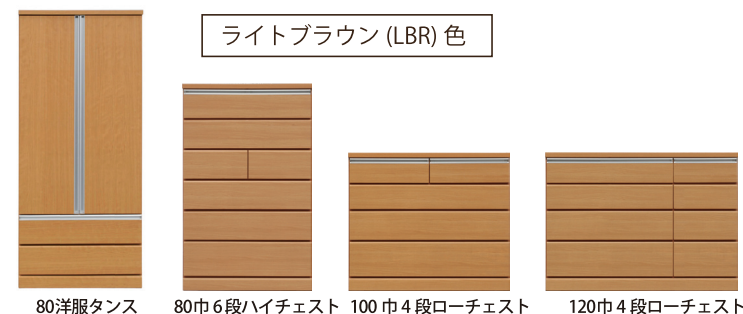

サイズで選べる、カラーで選べるリビングチェスト ～アリッサⅢ～

おすすめ POINT

- 引出し最下段はフルオープンレールだから奥の物もラクラク取り出せます。(大引出しのみ)
- その他全段コロレール付なので開け閉めスムーズ!
- 引出しはアリ組構造なので丈夫で安心♪

商品仕様	
引出前板	MDF
天板形状	フラッシュ
引出仕様	引出しアリ組構造・四方組
引出レール	(最下段大引出し)フルオープンレール (その他)コロレール

80 洋服タンス

巾 80× 奥 59× 高 177 (cm)
 品番 :910217096 ○ホワイト
 品番 :910217097 ●ライトブラウン
 品番 :910217098 ●ミドルブラウン
 品番 :910217099 ●グレー

80 巾 6 段ハイチェスト

巾 80× 奥 43× 高 128 (cm)
 品番 :910217100 ○ホワイト
 品番 :910217101 ●ライトブラウン
 品番 :910217102 ●ミドルブラウン
 品番 :910217103 ●グレー

100 巾 4 段ローチェスト

巾 100× 奥 43× 高 85 (cm)
 品番 :910217108 ○ホワイト
 品番 :910217109 ●ライトブラウン
 品番 :910217110 ●ミドルブラウン
 品番 :910217111 ●グレー

120 巾 4 段ローチェスト

巾 120× 奥 43× 高 85 (cm)
 品番 :910217104 ○ホワイト
 品番 :910217105 ●ライトブラウン
 品番 :910217106 ●ミドルブラウン
 品番 :910217107 ●グレー