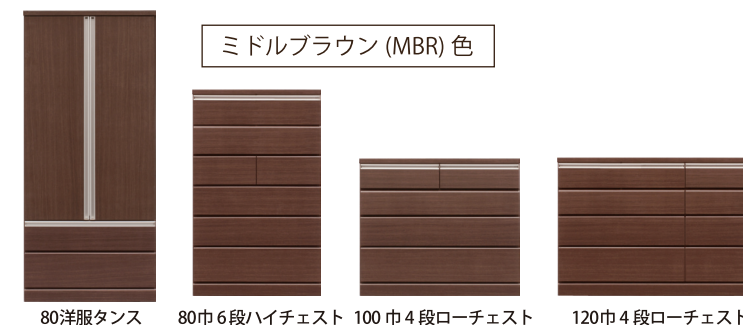

サイズで選べる、カラーで選べるリビングチェスト ～アリッサⅢ～

おすすめ POINT

- 引出し最下段はフルオープンレールだから奥の物もラクラク取り出せます。(大引出しのみ)
- その他全段コロレール付なので開け閉めスムーズ!
- 引出しはアリ組構造なので丈夫で安心♪

商品仕様	
引出前板	MDF
天板形状	フラッシュ
引出仕様	引出しアリ組構造・四方組
引出レール	(最下段大引出し)フルオープンレール (その他)コロレール

80 洋服タンス

巾 80× 奥 59× 高 177 (cm)
 品番 :910217096 ○ホワイト
 品番 :910217097 ●ライトブラウン
 品番 :910217098 ●ミドルブラウン
 品番 :910217099 ●グレー

80 巾 6 段ハイチェスト

巾 80× 奥 43× 高 128 (cm)
 品番 :910217100 ○ホワイト
 品番 :910217101 ●ライトブラウン
 品番 :910217102 ●ミドルブラウン
 品番 :910217103 ●グレー

100 巾 4 段ローチェスト

巾 100× 奥 43× 高 85 (cm)
 品番 :910217108 ○ホワイト
 品番 :910217109 ●ライトブラウン
 品番 :910217110 ●ミドルブラウン
 品番 :910217111 ●グレー

120 巾 4 段ローチェスト

巾 120× 奥 43× 高 85 (cm)
 品番 :910217104 ○ホワイト
 品番 :910217105 ●ライトブラウン
 品番 :910217106 ●ミドルブラウン
 品番 :910217107 ●グレー