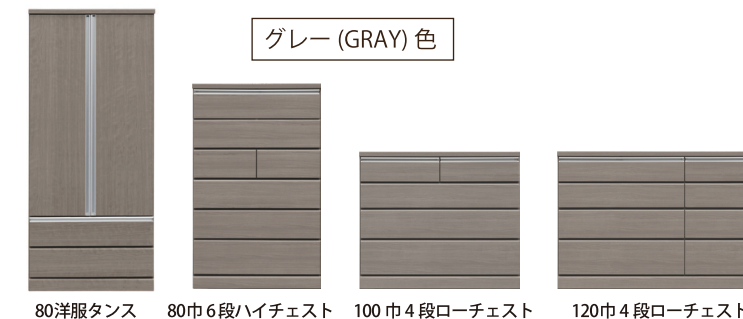

サイズで選べる、カラーで選べるリビングチェスト ～アリッサⅢ～

おすすめ POINT

- 引出し最下段はフルオープンレールだから奥の物もラクラク取り出せます。(大引出しのみ)
- その他全段コロレール付なので開け閉めスムーズ!
- 引出しはアリ組構造なので丈夫で安心♪

商品仕様	
引出前板	MDF
天板形状	フラッシュ
引出仕様	引出しアリ組構造・四方組
引出レール	(最下段大引出し)フルオープンレール (その他)コロレール

80 洋服タンス

巾 80× 奥 59× 高 177 (cm)
 品番 :910217096 ○ホワイト
 品番 :910217097 ●ライトブラウン
 品番 :910217098 ●ミドルブラウン
 品番 :910217099 ●グレー

80 巾 6 段ハイチェスト

巾 80× 奥 43× 高 128 (cm)
 品番 :910217100 ○ホワイト
 品番 :910217101 ●ライトブラウン
 品番 :910217102 ●ミドルブラウン
 品番 :910217103 ●グレー