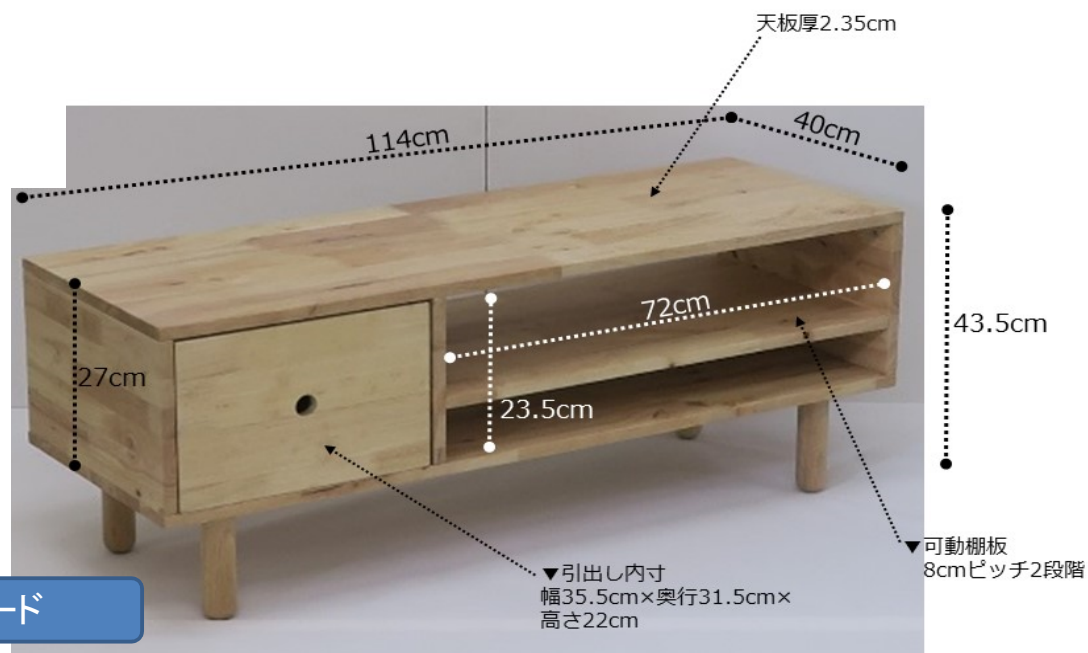

商品コード	商品名	耐荷重	入り数 (発単)	個口数	梱包サイズ①			3辺 合計	260cm 以上	梱包サイズ②			3辺 合計	260cm 以上	梱包 重量① (kg)	50kg 以上	梱包 重量② (kg)	50kg 以上
910216875	150TVボード NATURAL SIGNATURE 4763	約50kg	1	1	155	43	11	209							32.9			
910216876	114TVボード NATURAL SIGNATURE 4764		1	1	120	43	11	174							25.1			
910216877	伸縮ボード NATURAL SIGNATURE 4733	約10kg	1	1	110	35	11	156							22.2			
910216878	1200テーブル NATURAL SIGNATURE 5158	なし	1	1	124	53	8	185							11			

150TVボード

114TVボード