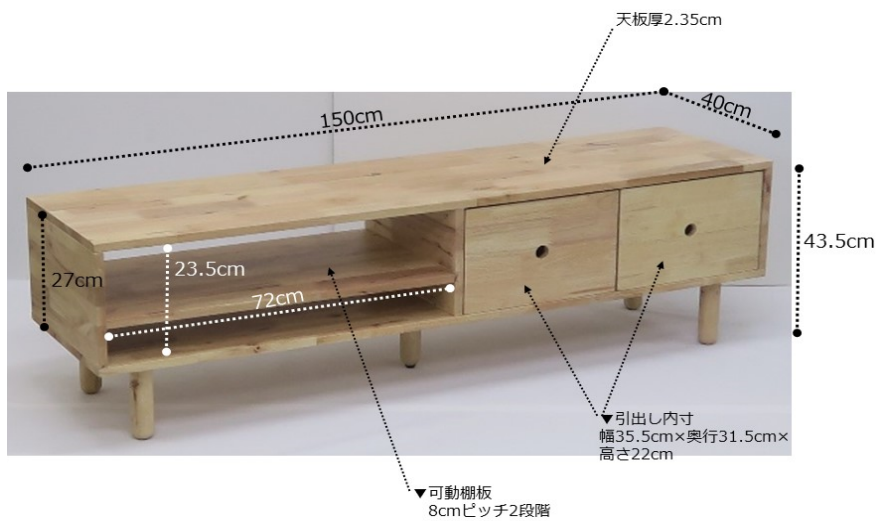

商品コード	商品名	耐荷重	入り数 (発単)	個口数	梱包サイズ①			3辺 合計	260cm 以上	梱包サイズ②			3辺 合計	260cm 以上	梱包 重量① (kg)	50kg 以上	梱包 重量② (kg)	50kg 以上
910216875	150TVボード NATURAL SIGNATURE 4763	約50kg	1	1	155	43	11	209							32.9			
910216876	114TVボード NATURAL SIGNATURE 4764		1	1	120	43	11	174							25.1			
910216877	伸縮ボード NATURAL SIGNATURE 4733	約10kg	1	1	110	35	11	156							22.2			
910216878	1200テーブル NATURAL SIGNATURE 5158	なし	1	1	124	53	8	185							11			