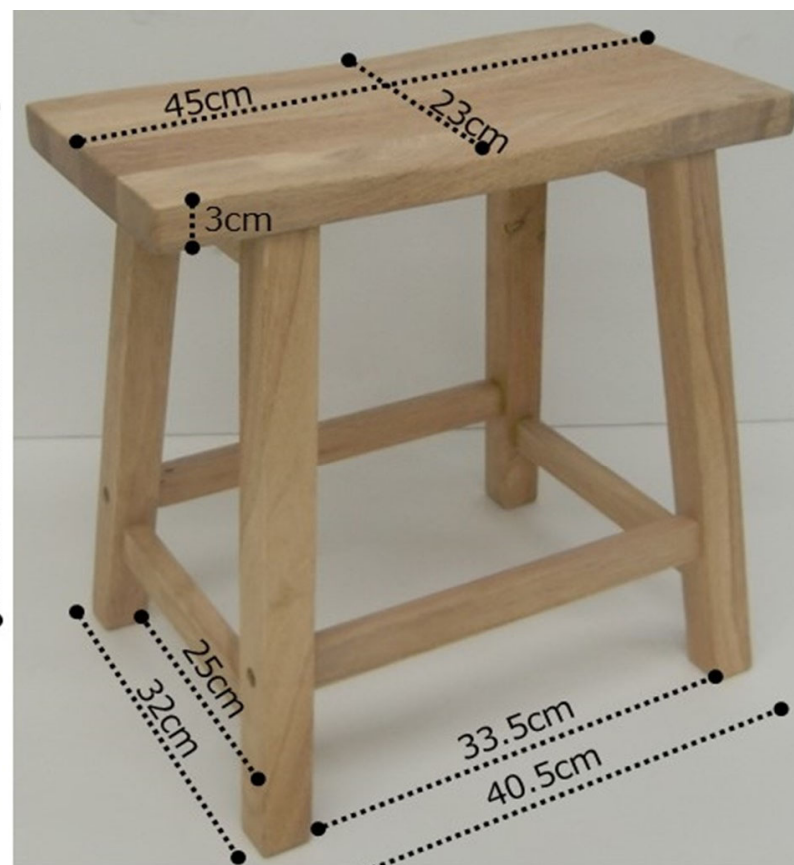

商品コード	商品名	耐荷重	入り数 (発単)	個口数	梱包サイズ①				3辺 合計	260cm 以上	梱包サイズ②			3辺 合計	260cm 以上	梱包 重量① (kg)	50kg 以上	梱包 重量② (kg)	50kg 以上
910216889	ラウンドスツール青NATURAL SIGNATURE 3875S	約100kg	1	1	40	48	9	97							3.7				
910216890	ラウンドスツール赤NATURAL SIGNATURE 3875S		1	1	40	48	9	97							3.7				
910216891	ラウンドスツール黄NATURAL SIGNATURE 3875S		1	1	40	48	9	97							3.7				
910216892	スツール NATURAL SIGNATURE 3697S-18		1	1	33	84	7	124							4.3				

必要

座面高49.7cm

座クッション
φ32cm×H30

ラウンドスツール

スツール