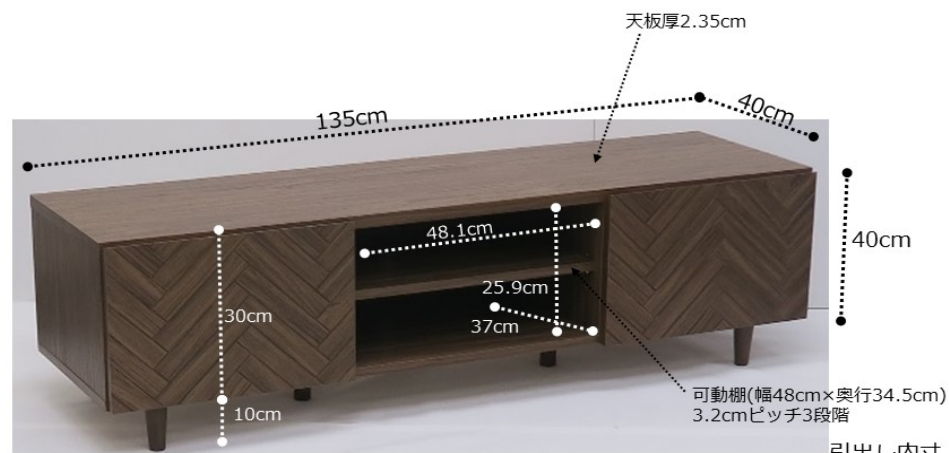

商品コード	商品名	耐荷重	入り数 (発単)	個口数	梱包サイズ①			3辺 合計	260cm 以上	梱包サイズ②			3辺 合計	260cm 以上	梱包 重量① (kg)	50kg 以上	梱包 重量② (kg)	50kg 以上
925301152	90ローボード クレラ MBR(九)	約50kg	1	1	100	43	13	156							17.5			
925301153	135ローボード クレラ MBR(九)		1	1	149.5	42.5	12	204							26.5			
925301154	45キャビネット クレラ MBR(九)	約30kg	1	1	81	44.5	16.5	142							19			
925301155	90キャビネット クレラ MBR(九)		1	1	100	45.5	23.5	169							29.2			

引出し内寸

90ローボード

引出し内寸の高さ表記は
垣板までのサイズです

引出し内寸

120ローボード

引出し内寸の高さ表記は
垣板までのサイズです

引出し内寸の高さ表記は
垣板までのサイズです

45キャビネット

引出し内寸の高さ表記は
垣板までのサイズです

90キャビネット