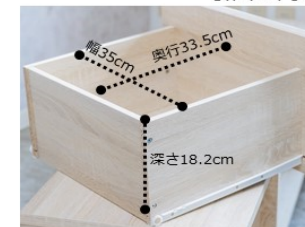

商品コード	商品名	耐荷重	入り数 (発単)	個口数	梱包サイズ①			3辺 合計	260cm 以上	梱包サイズ②			3辺 合計	260cm 以上	梱包 重量① (kg)	50kg 以上	梱包 重量② (kg)	50kg 以上
925301152	90ローボード クレラ MBR(九)	約50kg	1	1	100	43	13	156							17.5			
925301153	135ローボード クレラ MBR(九)		1	1	149.5	42.5	12	204							26.5			
925301154	45キャビネット クレラ MBR(九)	約30kg	1	1	81	44.5	16.5	142							19			
925301155	90キャビネット クレラ MBR(九)		1	1	100	45.5	23.5	169							29.2			

引出し内寸

90ローボード

引出し内寸の高さ表記は
垣板までのサイズです

引出し内寸

120ローボード

引出し内寸の高さ表記は
垣板までのサイズです

引出し内寸の高さ表記は
垣板までのサイズです

45キャビネット

引出し内寸の高さ表記は
垣板までのサイズです

90キャビネット